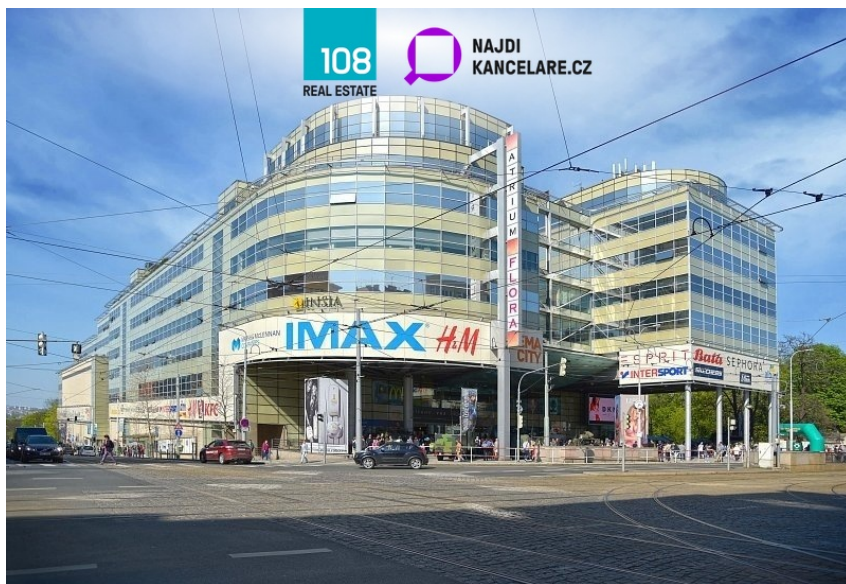

## **Atrium Flora, Vinohradská, Praha 3 - Vinohrady**

Vinohradská, 13000, Praha 3, Praha

**12 EUR**  
za m<sup>2</sup>/měsíc

Nájemné  
12-16,50EUR/m2/  
měsíc, služby  
190Kč/m2/měsíc