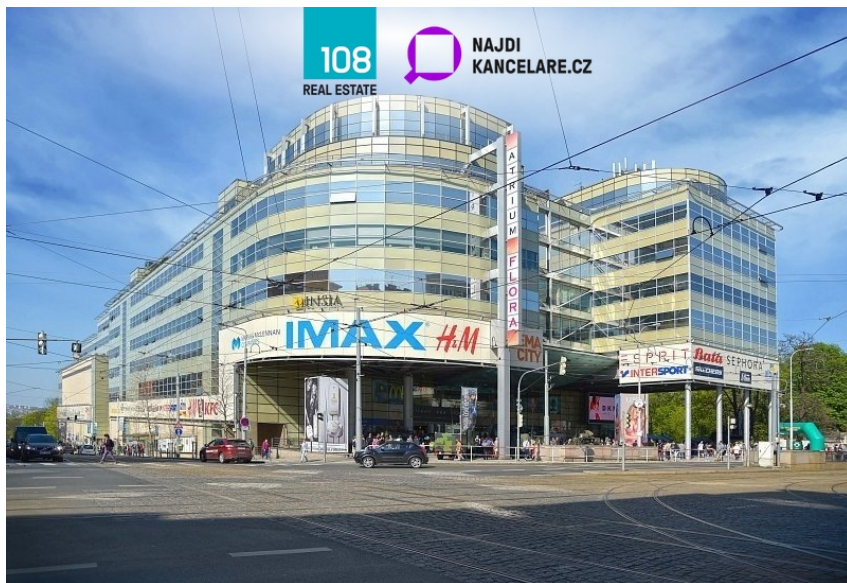

Pronájem kanceláří Atrium Flora, Vinohradská, Praha 3 - Vinohrady

Vinohradská, 13000, Praha 3, Praha

12 EUR
za m²/měsíc

Nájemné
12-16,50EUR/m2/
měsíc, služby
190Kč/m2/měsíc

Pronájem - Komerční prostory

Plocha kanceláří: 387 m²