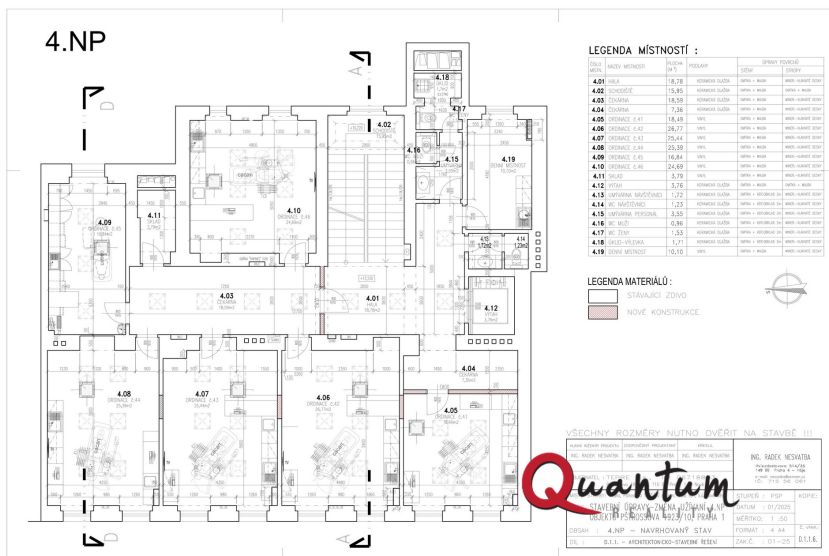

Pronájem 6 ordinací, celé patro, Pštrossova, Praha - Nové Město

Pštrossova, 11000, Praha 1, Praha

170 000 Kč

za měsíc

+ poplatky 35 000
Kč, kauce 340 000
Kč, provize 170
000 Kč + DPH

Pronájem - Komerční objekty

Celková plocha: 200 m²

Počet podlaží: 1

Druh objektu: cihlová

Stav objektu: po rekonstrukci

Účel budovy: Jiný Ostatní: Výťah Energetická
náročnost: G - Mimořádně nehospodárná

Vyřizuje: **Ing. Iva Douchová**

Tel.: 273 134 681, **GSM:** 737 052 690

E-mail: douchova@quantumreality.cz