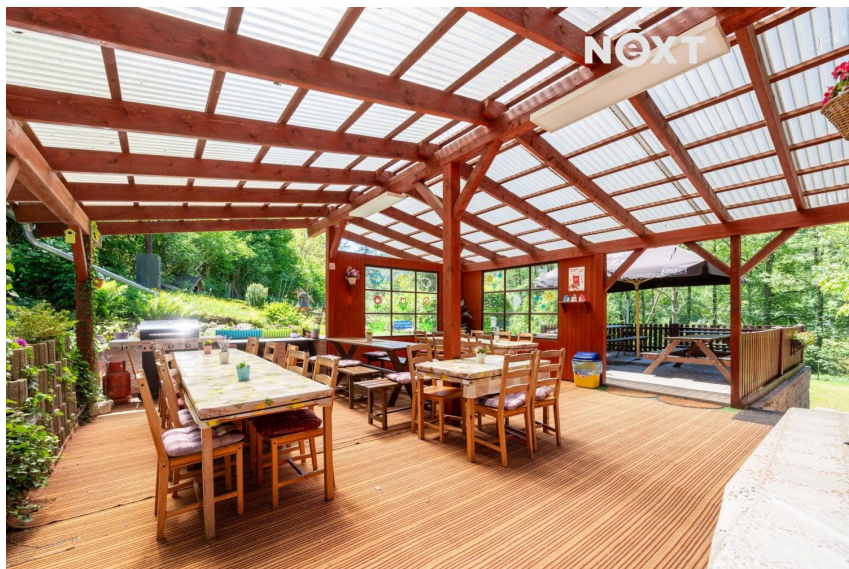

číslo zakázky:
105706

Prodej komerční Ubytování, 350□

28506, Samopše

11 590 000 Kč
za nemovitost

V ceně je provize
RK, právní servis.

Prodej - Komerční objekty

Celková plocha: 2729 m²

Počet podlaží: 1