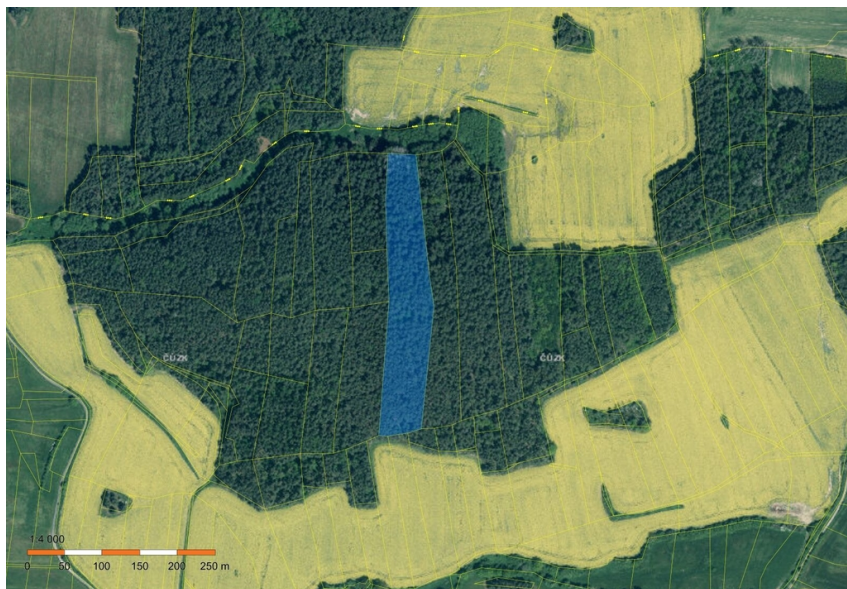

Pozemky, 23 686 m²

Mečichov

829 010 Kč

za nemovitost

Prodej - Pozemky

Celková plocha: 23 686 m²

Druh pozemku: les

Vyřizuje: **Adéla Hoblíková**