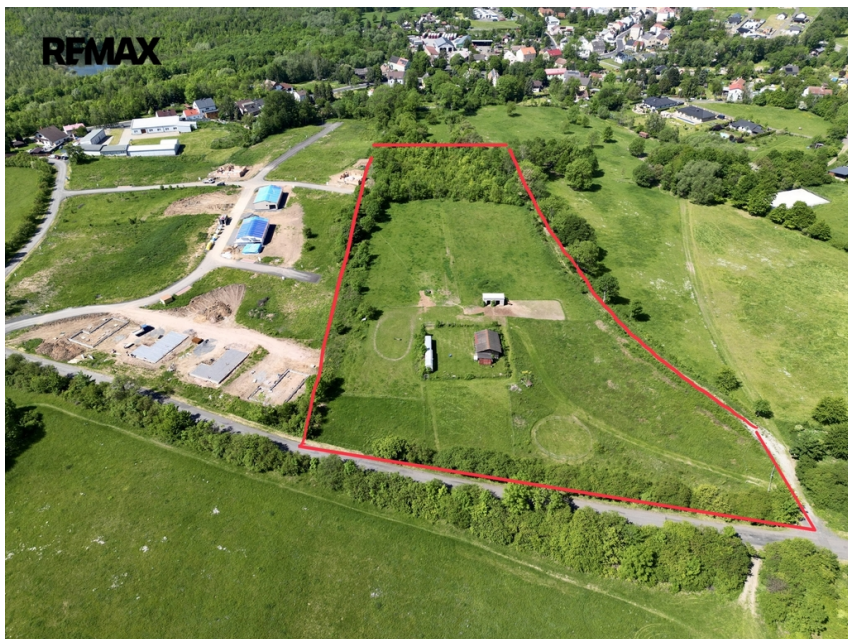

### **Prodej - Pozemky**

**Celková plocha:** 23 011 m<sup>2</sup>

**Druh pozemku:** pro bydlení

**Komunikace:** asfaltová

Vyřizuje: **Jiří Jeníkovský**

**GSM:** 739500612

**E-mail:** jiri.jenikovsky@re-max.cz