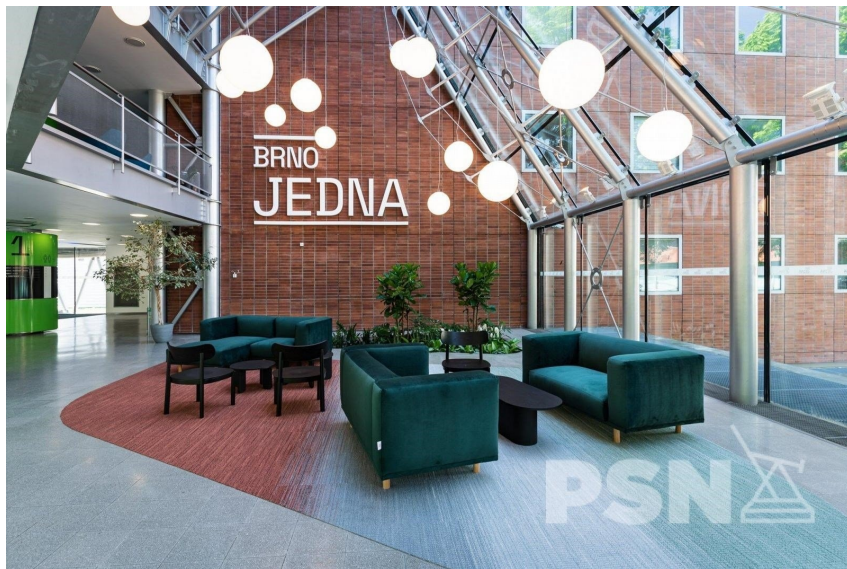

číslo zakázky:
BPL18

Pronájem kanceláře 18 m², Brno - Zábrdovice

Plynárenská, 60200, Brno-střed, Brno

2 768 Kč
za měsíc

Uvedená cena je
náběhová. Plus
služby 90
Kč/m²/měsíc +
energie

Pronájem - Komerční prostory