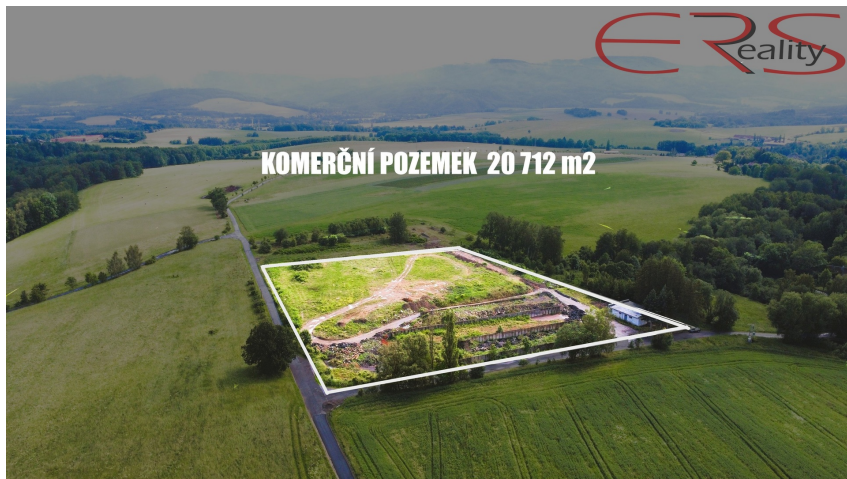

číslo zakázky:
00436

Pozemek komerční, 20 712 m² - Chrastava - Dolní Vítkov

46331, Dolní Vítkov, Chrastava

14 450 000 Kč

za nemovitost

včetně DPH,
včetně poplatků,
včetně provize,
včetně právního
servisu, cena k
jednání

Prodej - Pozemky

Celková plocha: 20 712 m²

Druh pozemku: pro komerční
výstavbu

**Charakter okolní
zástavby:** průmyslová

Vyřizuje: **Jaroslav Bureš**

Tel.: 608 612 312, **GSM:** 720 209 500

E-mail: jbures@ersreality.cz