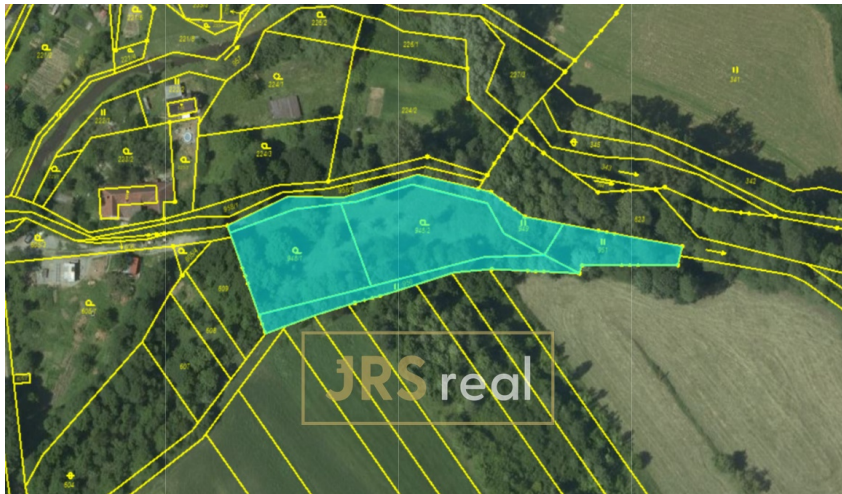

Prodej zahrady s CP 3 371 m² - Prostřední Poříčí

67962, Prostřední Poříčí