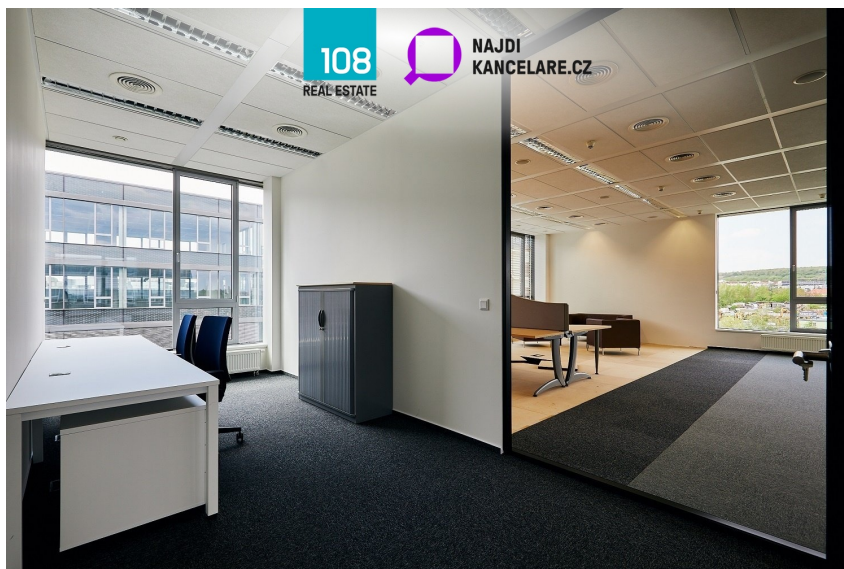

Pronájem kanceláří AFI Avenir, Radlická, Praha 5 - Nové Butovice

Radlická, 15800, Praha 5, Praha

16 EUR
za m²/měsíc

Nájemné 14,50
-15,50EUR/m2/mě
síc, servisní
služby
150,-/m2/měsíc

Pronájem - Komerční prostory

Plocha kanceláří: 2540 m²

Druh objektu: skeletová

Stav objektu: velmi dobrý

Druh prostor: Kanceláře

Ostatní: Garáž; Parkoviště **Energetická náročnost:**
G - Mimořádně nevhodná

Vyřizuje: **Martina Nielsen**

Tel.: 222 211 464, **GSM:** 601 371 670

E-mail: martina.nielsen@108realestate.cz