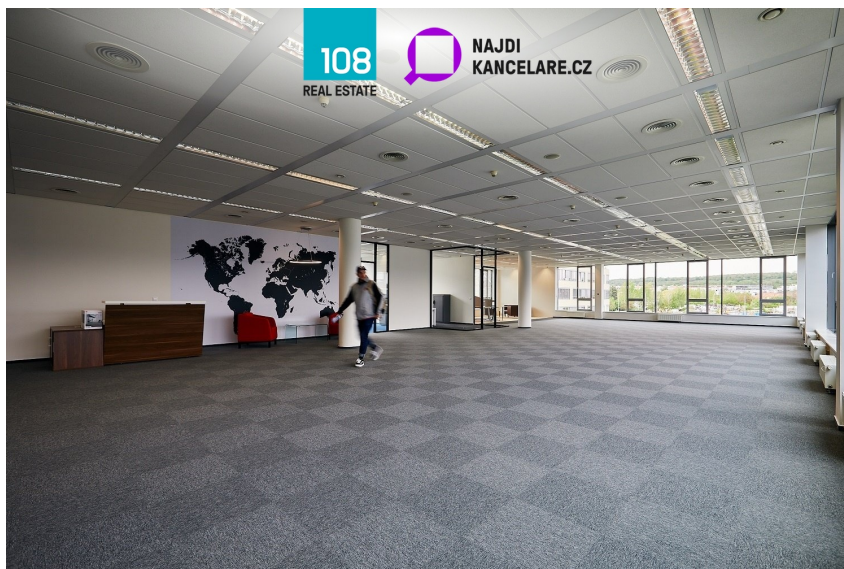

## **Pronájem kanceláří AFI Avenir, Radlická, Praha 5 - Nové Butovice**

Radlická, 15800, Praha 5, Praha

NAJDI  
KANCELARE.CZ

**16 EUR**  
za m<sup>2</sup>/měsíc

Nájemné 14,50  
-15,50EUR/m2/mě  
síc, servisní  
služby  
150,-/m2/měsíc

### **Pronájem - Komerční prostory**

**Plocha kanceláří:** 1261 m<sup>2</sup>

**Druh objektu:** skeletová

**Stav objektu:** velmi dobrý

**Druh prostor:** Kanceláře

**Ostatní:** Garáž; Parkoviště **Energetická náročnost:**  
G - Mimořádně nehospodárná