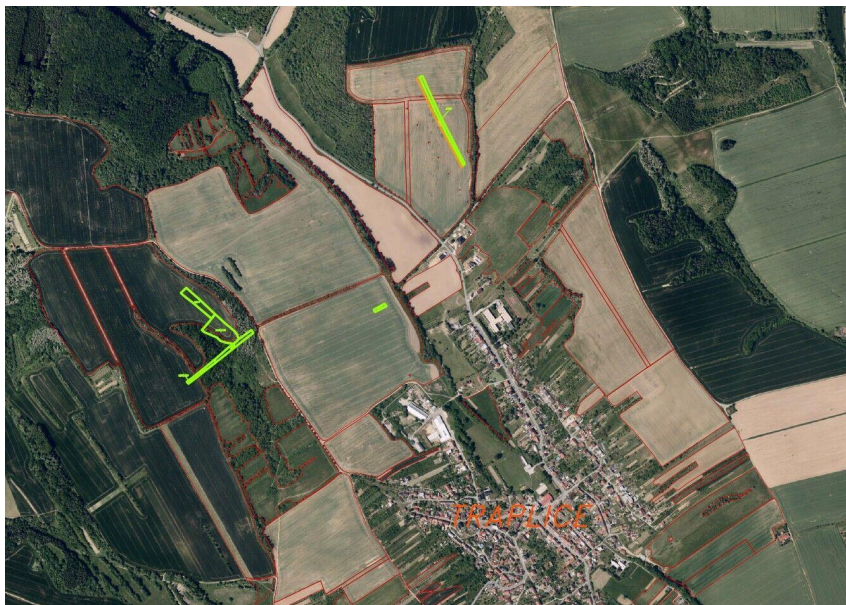

DRAŽBA pozemků Traplice

Traplice

175 000 Kč

za nemovitost

Uvedená cena je
cena vyvolávací

Prodej - Pozemky

Celková plocha: 19 641 m²

Druh pozemku: ostatní