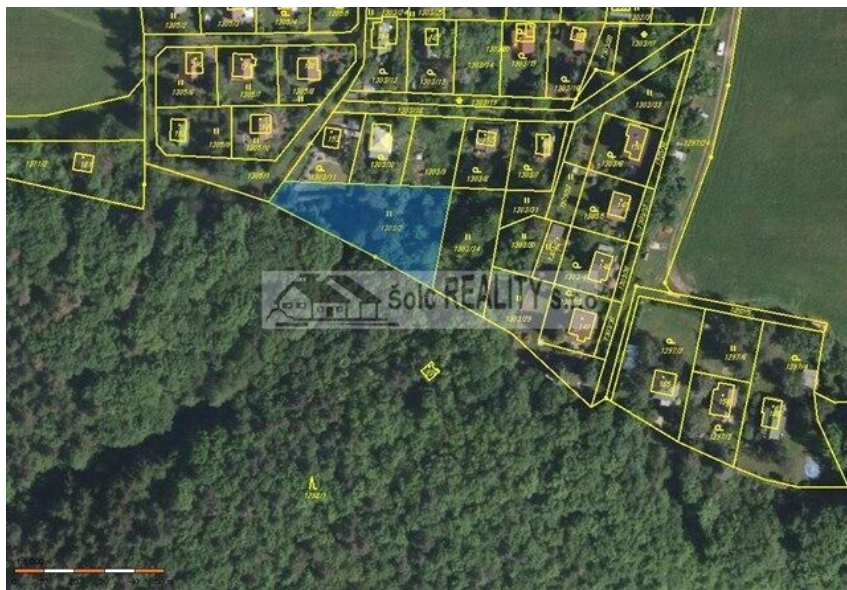

Prodej pozemku 1202 m², Slapská přehrada, Křečovice, okr. Benešov

Křečovice

998 000 Kč

za nemovitost

Prodej - Pozemky

Celková plocha: 1 202 m²

Druh pozemku: ostatní

Vyřizuje: **Jan Šolc**