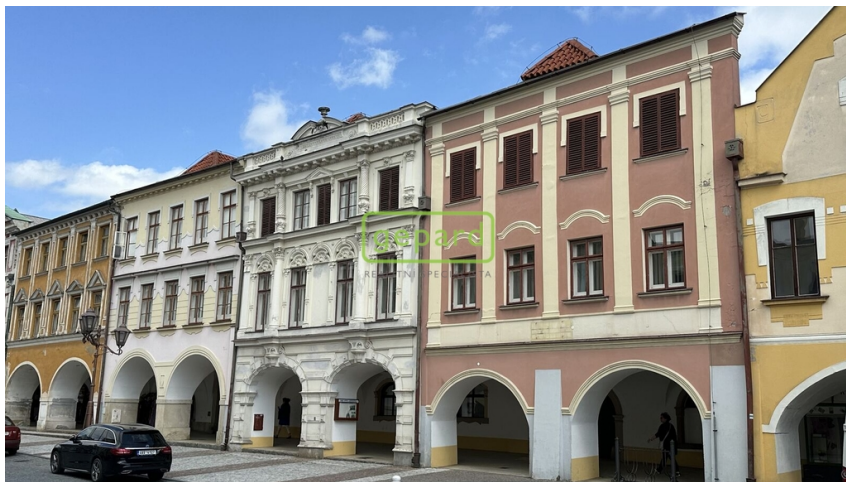

Prodej tří spojených multifunkčních domů, 4666m², nám. Míru Svitavy náměstí Míru, Svitavy

27 000 000 Kč | cena včetně
provize RK
za nemovitost

Prodej - Komerční prostory

Plocha kanceláří: 4666 m²

Druh objektu: cihlová