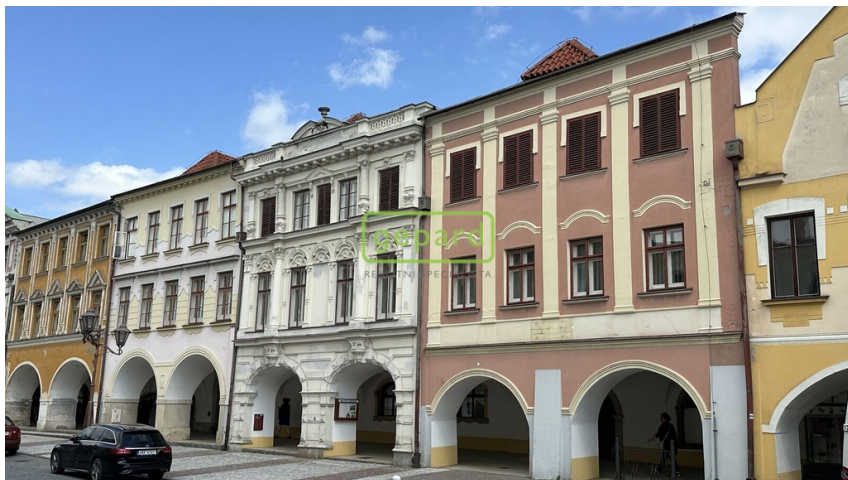

## Prodej tří spojených multifunkčních domů, 4666m<sup>2</sup>, nám. Míru Svitavy náměstí Míru, Svitavy

**27 000 000 Kč** | cena včetně  
provize RK  
za nemovitost