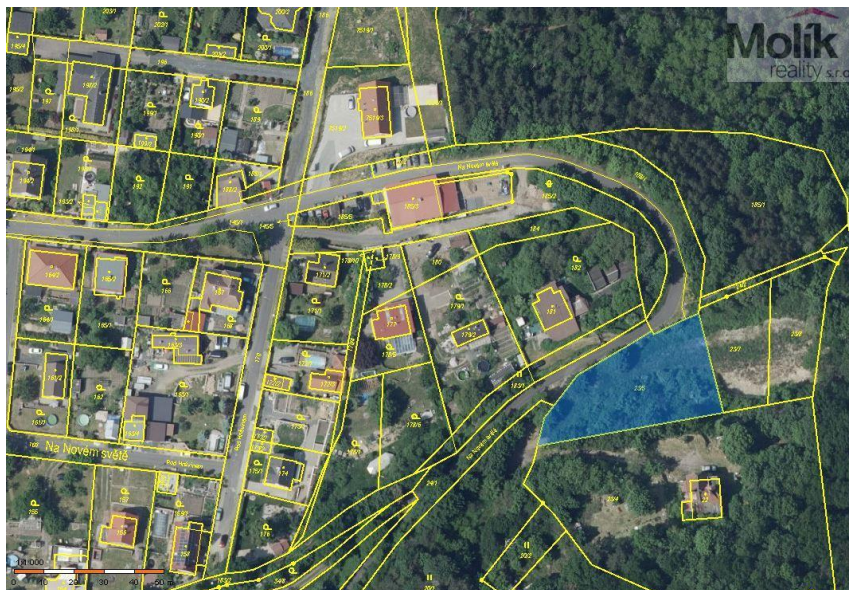

Most - Souš, Na Novém světě, prodej pozemku k bydlení, 1463 m²

Na Novém světě, 43502, Most

2 190 000 Kč

za nemovitost

Prodej - Pozemky

Celková plocha: 1 463 m²

Druh pozemku: pro bydlení

Vyřizuje: **Jana Kudová**