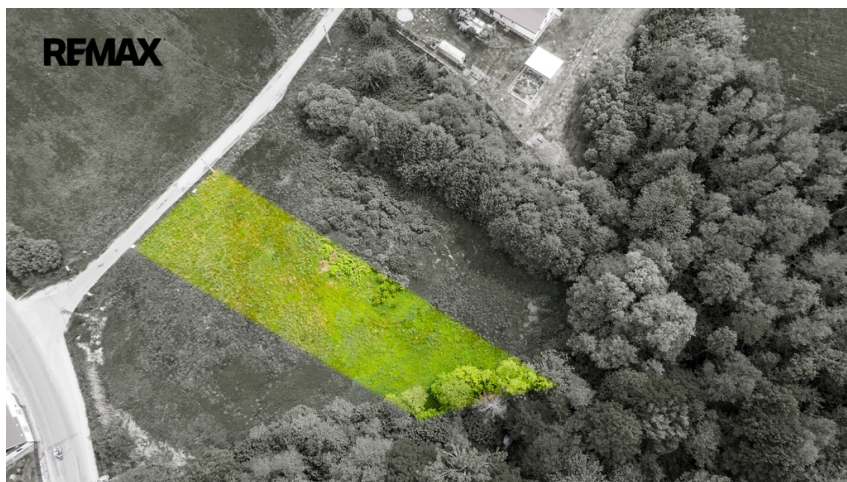

## Prodej stavebního pozemku o výměře 2 207 m<sup>2</sup> nedaleko Sloupu v Čechách

Nový Bor

**2 327 700 Kč**

za nemovitost

Včetně právního  
servisu, advokátní  
úschovy a provize  
realitní kanceláře.