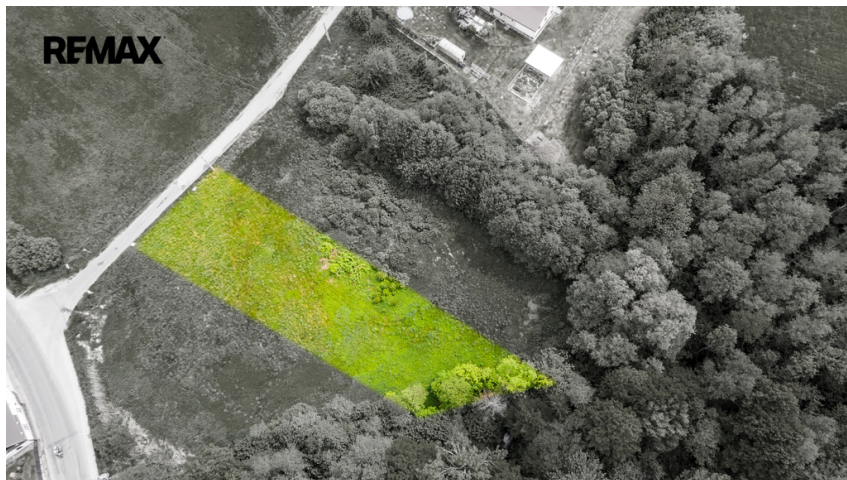

## Prodej stavebního pozemku o výměře 2 207 m<sup>2</sup> nedaleko Sloupu v Čechách

Nový Bor

**2 327 700 Kč**

za nemovitost