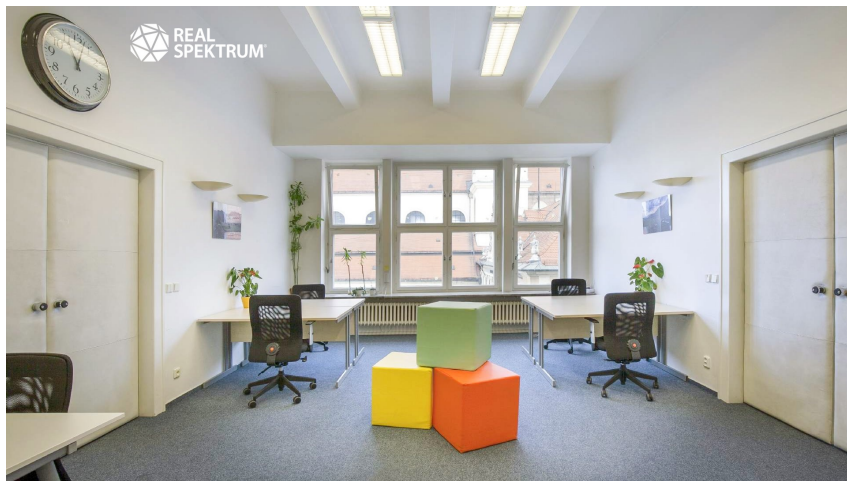

Pronájem klimatizovaného kancelářského celku 95 m², Moravské náměstí, v historickém centru Brna

Moravské náměstí, Brno-střed, Brno

41 800 Kč
za měsíc

+ provozní
náklady, neplatíte
provizi

Pronájem - Komerční prostory