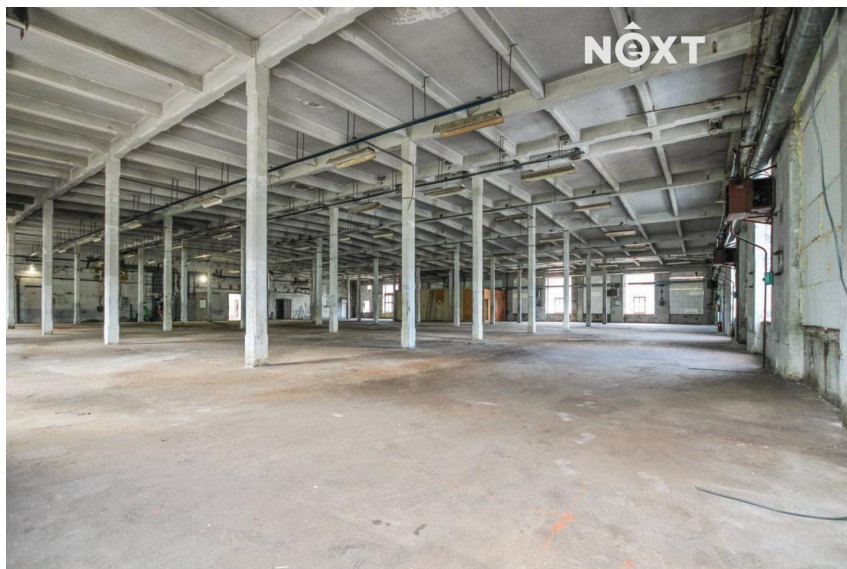

Pronájem komerční Výroba, 1 800

27023, Roztoky