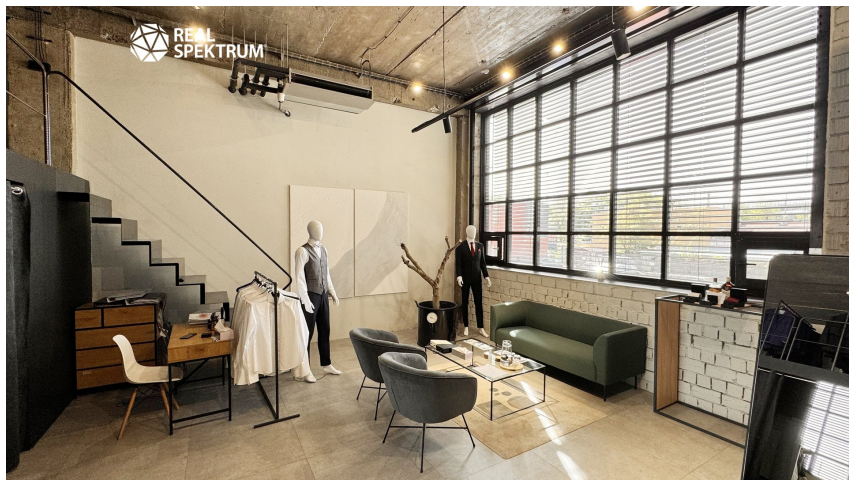

Pronájem kancelářského mezonetu 140 m², ul. Karlova, vedle městského okruhu

Karlova, Brno-Maloměřice a Obřany, Brno

52 033 Kč
za měsíc

+ provozní
náklady, neplatíte
provizi

Pronájem - Komerční prostory

Plocha kanceláří: 140 m²

Druh objektu: cihlová

Stav objektu: dobrý

Druh prostor: Kanceláře

Ostatní: Parkoviště **Energetická náročnost:** G -
Mimořádně neohospodárná

Vyřizuje: **Mgr. Jan Dufek**

Tel.: 800 800 099, 533 339 111, **GSM:** 724 405
366

E-mail: jan.dufek@realspektrum.cz