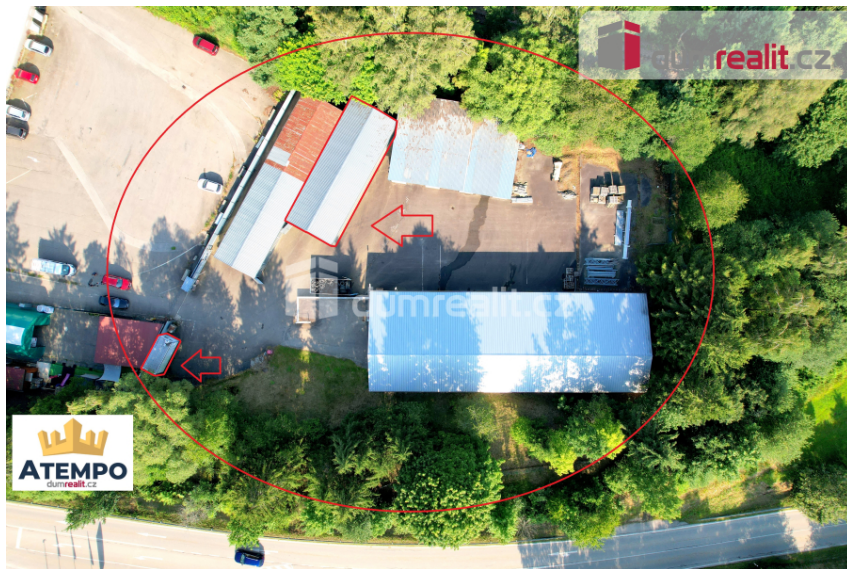

K pronájmu, skladovací plechová hala se zázemím a manipulační plochou, areál bývalého ČSAD, ul. Žern
Žernovická, 38301, Prachatice

20 000 Kč
za měsíc

+ elektřina. Více informací Vám poskytne realitní makléř Tomáš Pelda.

Pronájem - Komerční objekty

Celková plocha:	194 m ²
Druh objektu:	montovaná
Stav objektu:	dobrý
Účel budovy:	Sklad

Elektřina: Elektro - 400 V **Energetická náročnost:**
G - Mimořádně ne hospodárná

Vyřizuje: **Tomáš Pelda**
Tel.: 734 222 111, **GSM:** 739 341 014
E-mail: pelda@dumrealit.cz