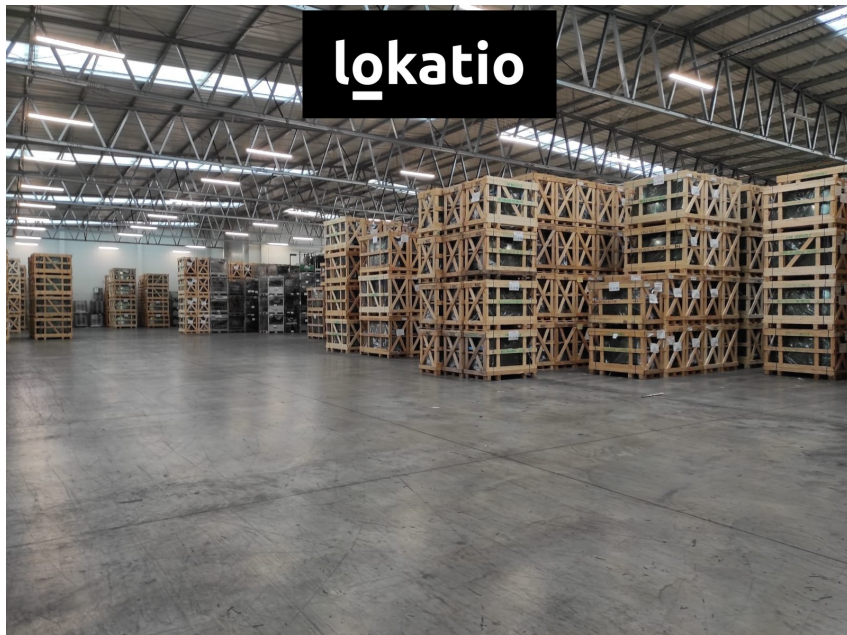

Pronájem: Skladovací a výrobní prostory, Teplice

Teplice

Neuvedeno

za m²/měsíc

info v RK,
Neplatíte provizi,
cena k jednání

Pronájem - Komerční objekty

Celková plocha: 4111 m²

Počet podlaží: 1

Druh objektu: skeletová

Stav objektu: velmi dobrý

Účel budovy: Sklad **Elektrina:** Elektro - 230 V;
Elektro - 400 V **Voda:** Vodovod **Telekomunikace:**
Internet **Plyn:** Plynovod **Energetická náročnost:** G
- Mimořádně nehospodárna

Vyřizuje: **Mgr. Radim Pešek**

Tel.: 725896767, **GSM:** 776 876 526

E-mail: radim.pesek@lokatio.cz