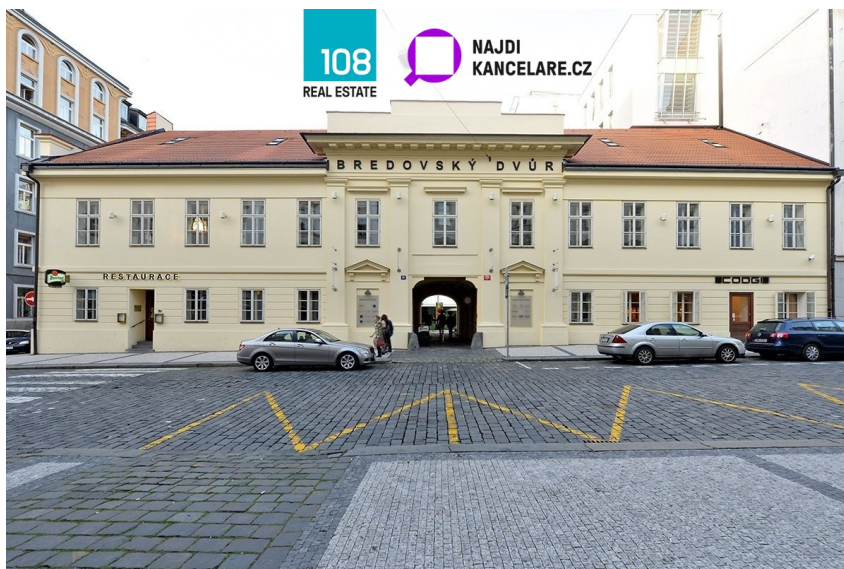

108 REAL ESTATE

číslo zakázky:
MN-BREDD-1

Bredovský Dvůr, Politických Vězňů, Praha 1 - Nové Město

Politických vězňů, 11000, Praha 1, Praha

17 EUR
za m²/měsíc

na vyžádání

Pronájem - Komerční prostory

Plocha kanceláří: 322 m²