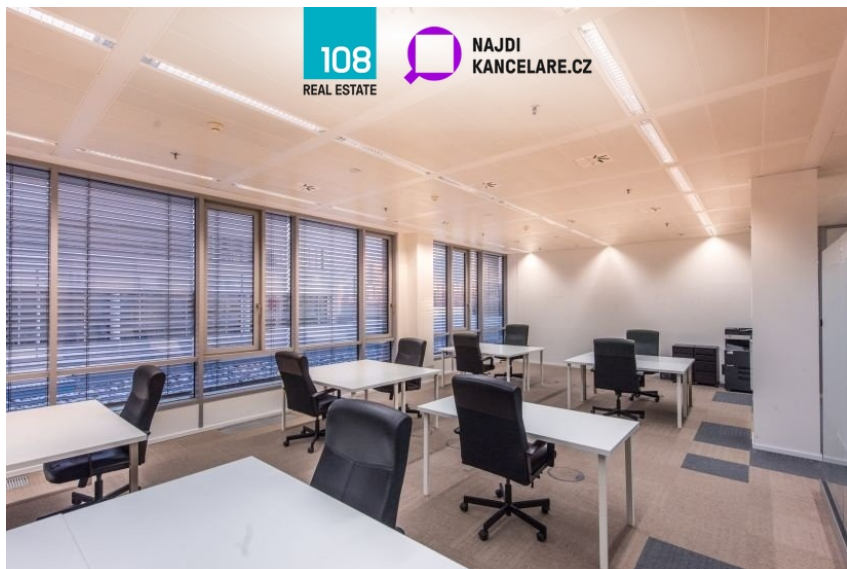

Pronájem kanceláří Kavčí Hory Office Park, Na Hřebenech II, Praha 4 - Nusle

Na hřebenech II, 14700, Praha 4, Praha

17 EUR
za m²/měsíc

Nájemné
16,75EUR/m²,
služby 145Kč/m²
měsíc,

Pronájem - Komerční prostory

Plocha kanceláří: 1577 m²

Druh objektu: skeletová

Stav objektu: velmi dobrý

Druh prostor: Kanceláře

Ostatní: Garáž; Parkoviště **Energetická náročnost:**
G - Mimořádně ne hospodárná

Vyřizuje: **Martina Nielsen**

Tel.: 222 211 464, **GSM:** 601 371 670

E-mail: martina.nielsen@108realestate.cz