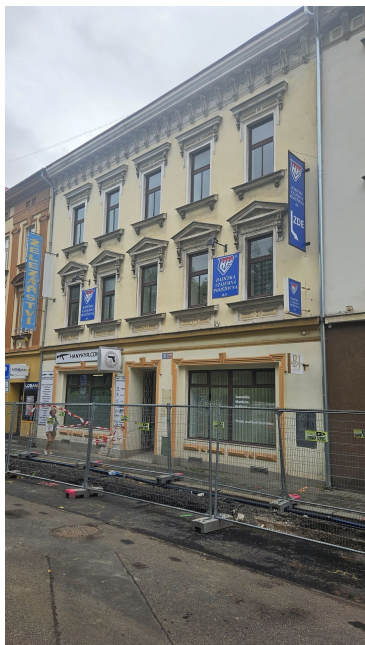

## Prodej činžovního domu Ústí nad Labem

Vaničkova, 40001, Ústí nad Labem-město, Ústí nad Labem