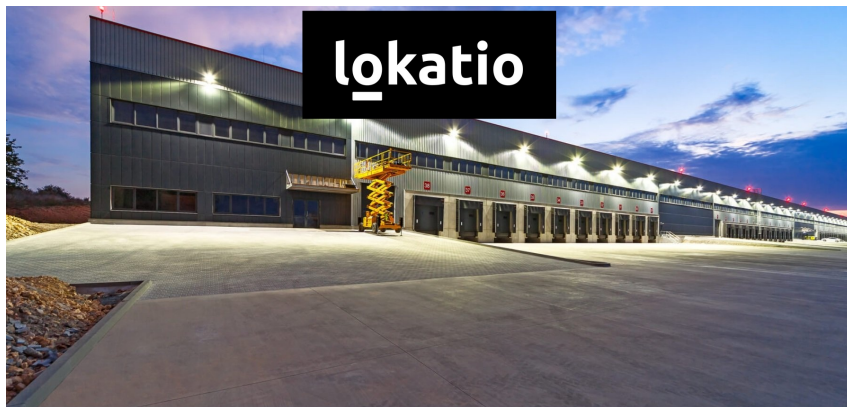

Pronájem: Skladové a logistické prostory, Praha-západ, D0, D6, u letiště 25301, Hostivice

Neuvedeno
za m²/měsíc

info v RK,
Neplatíte provizi

Pronájem - Komerční objekty

Celková plocha: 4382 m²

Počet podlaží: 1

Druh objektu: smíšená

Stav objektu: velmi dobrý

Účel budovy: Sklad **Ostatní:** Bezbarierový přístup;
Parkoviště **Elektrina:** Elektro - 230 V; Elektro -
400 V **Voda:** Vodovod **Telekomunikace:** Telefon;
Internet **Ostatní rozvody:** Kabelové rozvody;
Ostatní rozvody