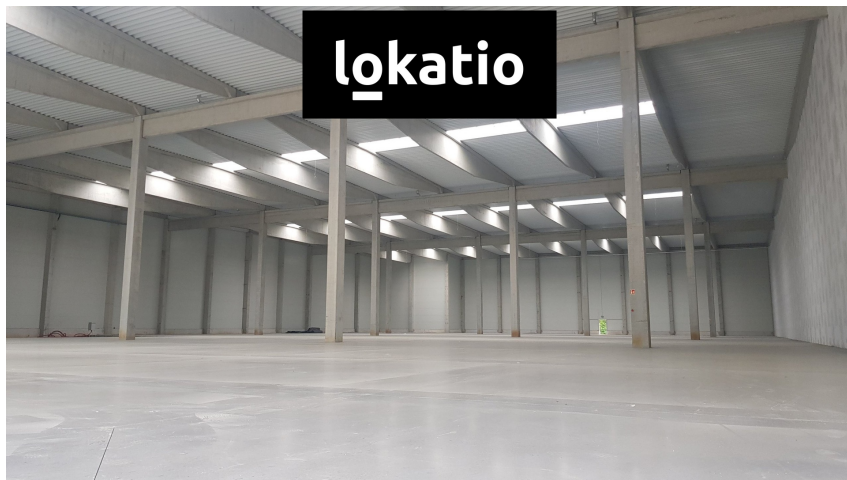

Pronájem, Sklady, 2.404 m² - Olomouc

Olomouc

Neuvedeno

za m²/měsíc

cena k jednání,
neplatíte provizi

Pronájem - Komerční objekty

Celková plocha: 2404 m²

Počet podlaží: 1

Druh objektu: smíšená

Stav objektu: velmi dobrý

Účel budovy: Sklad **Energetická náročnost:** G -
Mimořádně neehospodárná

Vyřizuje: **Magdaléna Věberová**

Tel.: 725896767, **GSM:** 736 746 148

E-mail: magdalena.veberova@lokatio.cz