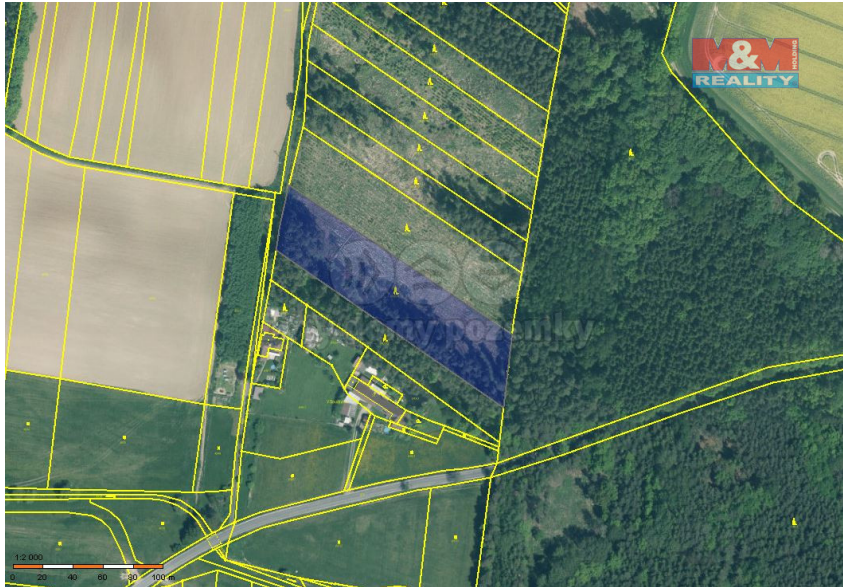

číslo zakázky:
882704

Prodej lesa, 7675 m², Stehlovice

39843, Stehlovice

180 000 Kč

za nemovitost

Prodej - Pozemky

Celková plocha: 7 675 m²

Druh pozemku: les