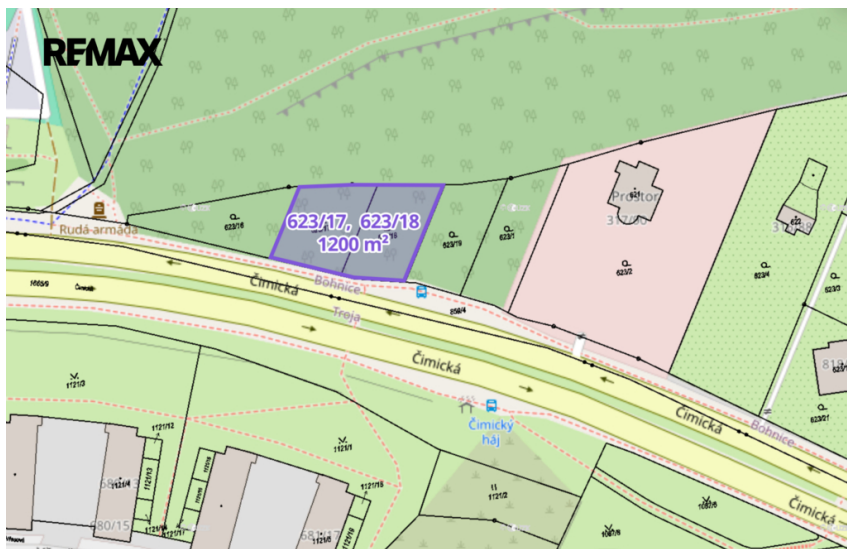

Zahrady v klidné části Bohnic 1 200 m²

Praha 8, Praha

2 200 000 Kč
za nemovitost

Prodávající si
vyhraduje právo
vybrat kupujícího
na základě jím
zvolených kritérií.

Prodej - Pozemky

Celková plocha: 1 200 m²

Druh pozemku: zahrada

Komunikace: asfaltová

Vyřizuje: **Martin Slavev**

Tel.: 222 524 840, **GSM:** 777199100

E-mail: martin.slavev@re-max.cz