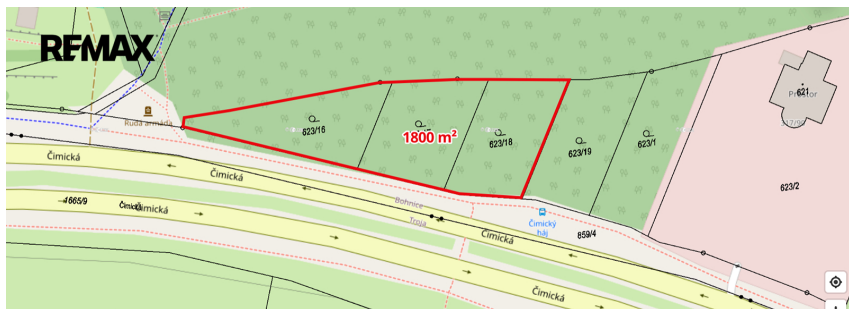

číslo zakázky:
396234

Les v klidné části Bohnic 600 m²

Praha 8, Praha

1 100 000 Kč
za nemovitost

Prodávající si
vyhraduje právo
vybrat kupujícího
na základě jím
zvolených kritérií.

Prodej - Pozemky

Celková plocha: 600 m²

Druh pozemku: ostatní

Inženýrské sítě: vodovod

Komunikace: asfaltová

Vyřizuje: **Martin Slavev**

Tel.: 222 524 840, **GSM:** 777199100

E-mail: martin.slavev@re-max.cz