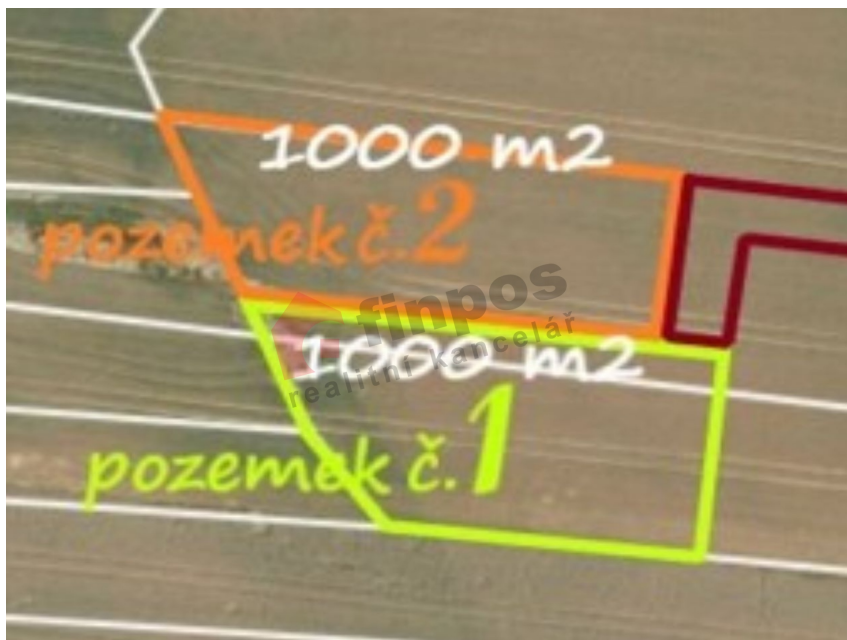

Prodej parcely 1000 m² k investici, v Domašíně u Vlašimi 45 min od Prahy, ve Středočeském kraji.

Vlašim

490 000 Kč

za nemovitost

Prodej - Pozemky

Celková plocha: 1 000 m²

Druh pozemku: ostatní

Vyřizuje: **Šárka Štiková**