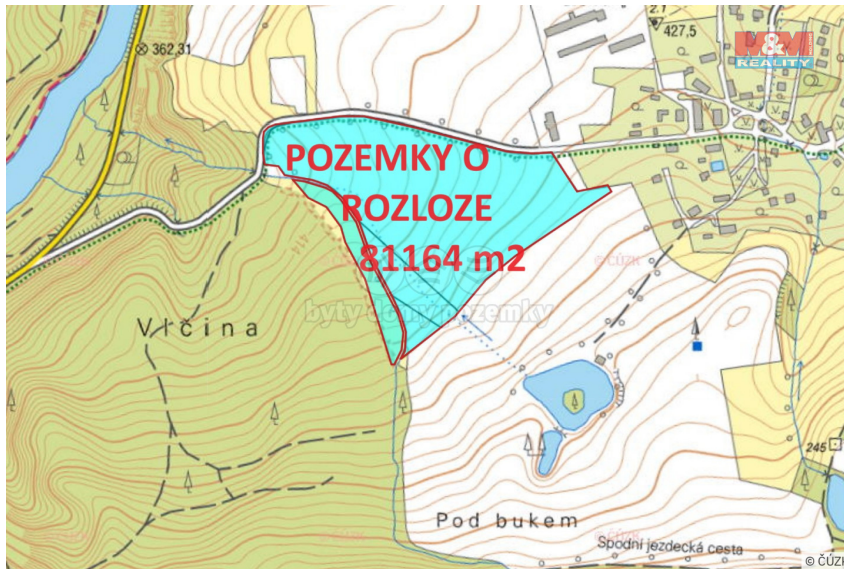

číslo zakázky:
883444

Prodej pole, 81164 m², Šemnice - Sedlečko

36272, Šemnice

3 773 380 Kč

za nemovitost

Včetně právního
servisu a provize
RK

Prodej - Pozemky

Celková plocha: 81 164 m²