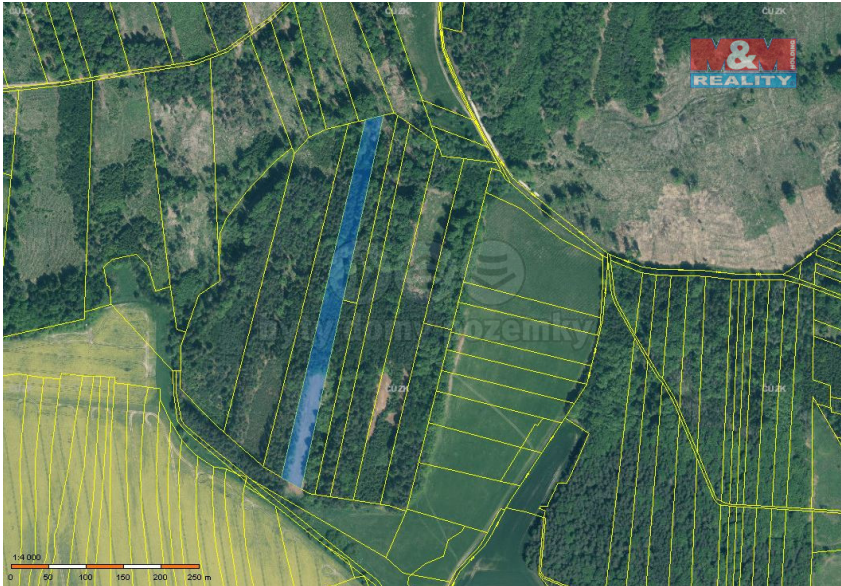

číslo zakázky:
882904

Prodej lesa, 12669 m², Jetětice

39848, Jetětice

285 000 Kč

za nemovitost

Prodej - Pozemky

Celková plocha: 12 669 m²

Druh pozemku: les