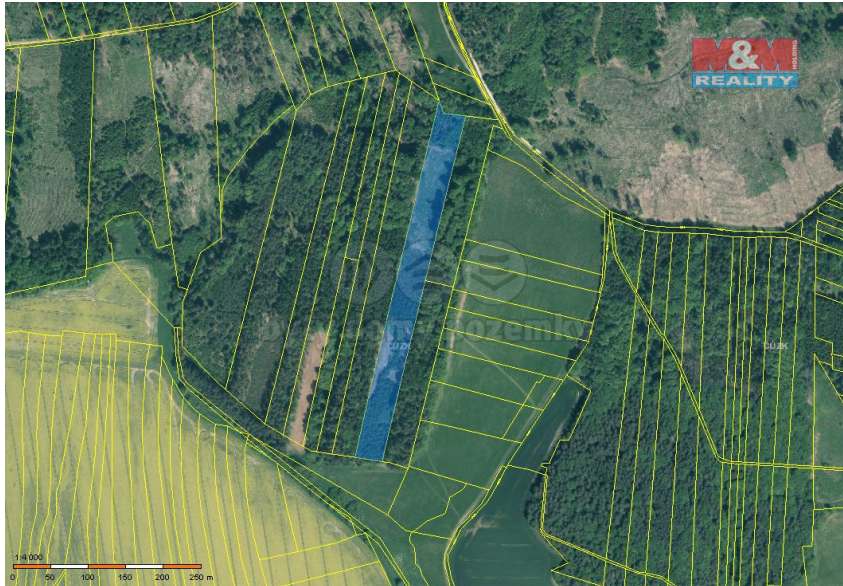

číslo zakázky:
882875

Prodej lesa, 17738 m², Jetětice

39848, Jetětice

395 000 Kč

za nemovitost

Prodej - Pozemky

Celková plocha: 17 738 m²

Druh pozemku: les