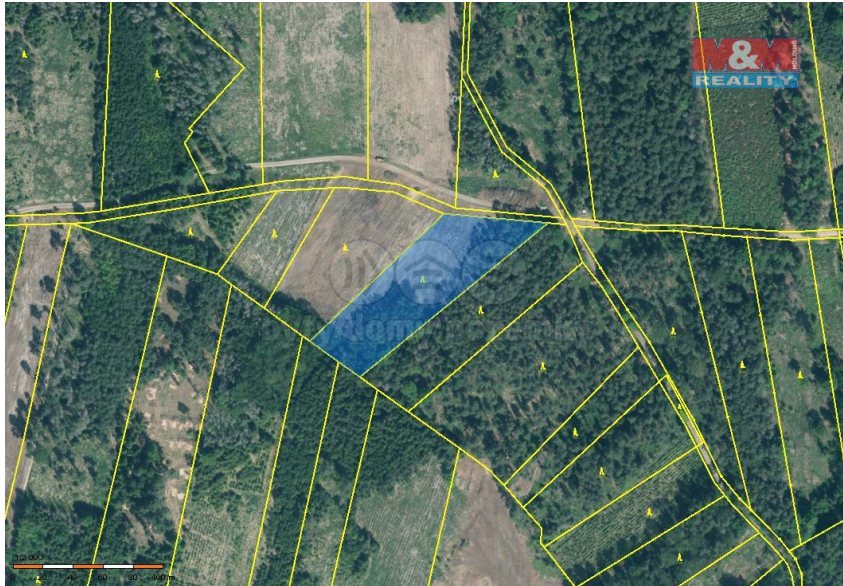

číslo zakázky:
882906

Prodej lesa, 15115 m², Jetědice

39848, Jetědice

395 000 Kč

za nemovitost

Prodej - Pozemky

Celková plocha: 15 115 m²

Druh pozemku: les