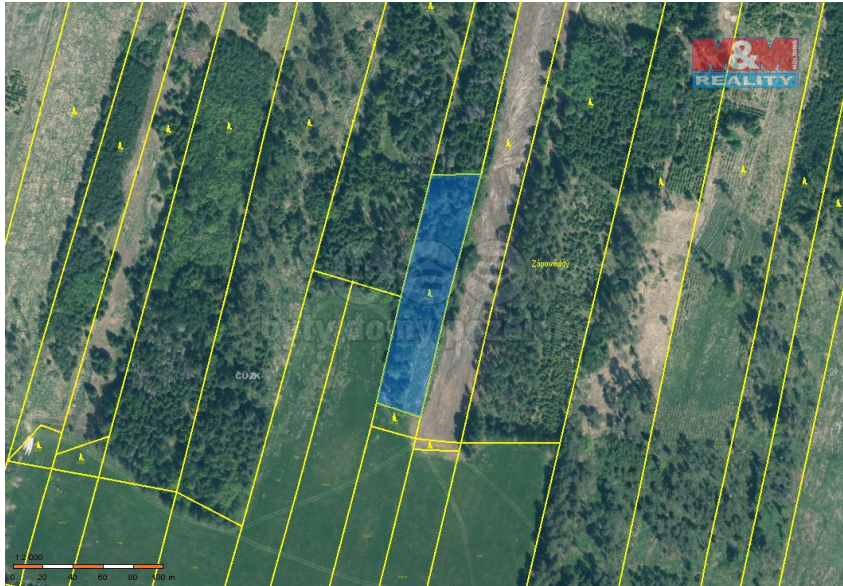

číslo zakázky:
882908

Prodej lesa, 4993 m², Jetědice

39848, Jetědice

125 000 Kč

za nemovitost

Prodej - Pozemky

Celková plocha: 4 993 m²

Druh pozemku: les