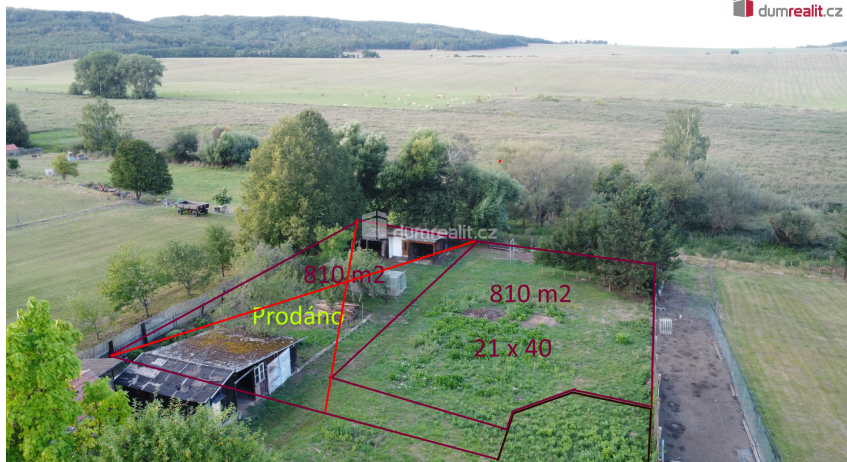

Prodej stavebního pozemku 810 m² - Vroutek

Nádražní, 43982, Vroutek

1 150 Kč

za m²

Prodej - Pozemky

Celková plocha: 810 m²

Druh pozemku: pro bydlení

Vyřizuje: **Eva Vondrová**