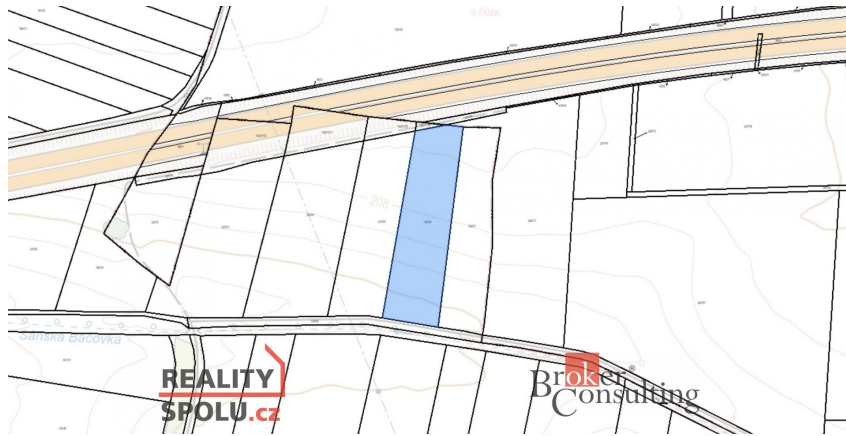

Prodej 3/4 podílu na poli/pozemku 4499m²

Sány

250 000 Kč

za nemovitost

Prodej - Pozemky

Celková plocha: 4 499 m²

Druh pozemku: zemědělská

Vyřizuje: **Zákaznická Linka**