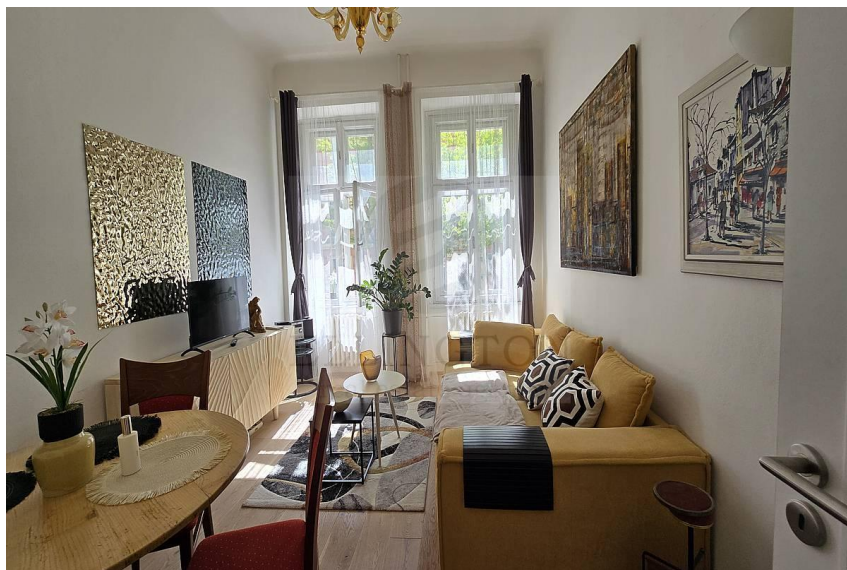

2+kk, 39m², Praha 2 - Vinohrady

Šafaříkova, 12000, Praha 2, Praha

25 000 Kč

za měsíc

+ 3.000 poplatky

Pronájem - Byty

Dispozice bytu: 2+kk

Podlaží v domě: 2