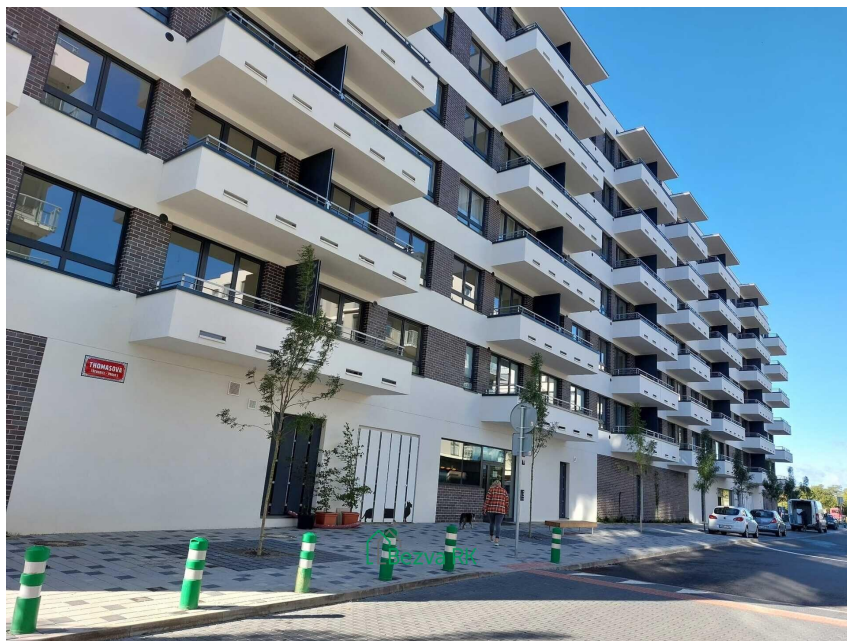

## Nově zkolaudovaný nadstandardní byt 1+kk s výhledem do zeleně.

Thomasova, 15500, Praha 13, Praha