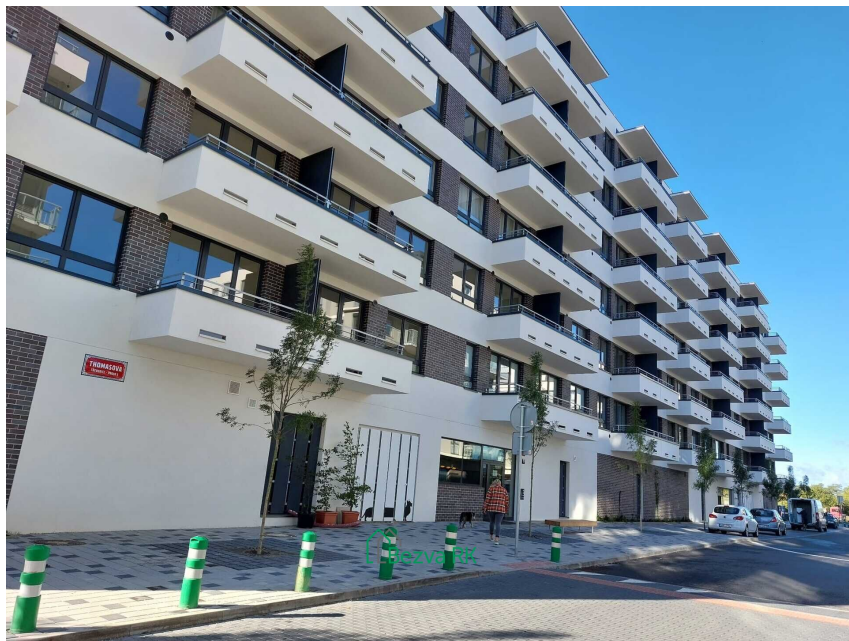

Nově zkolaudovaný nadstandardní byt 1+kk s výhledem do zeleně.

Thomasova, Praha 13, Praha

Prodáno

Pronájem - Byty

Dispozice bytu: 1+kk

Podlaží v domě: 3

Počet podlaží v domě: 7

**Celková podlahová
plocha:** 30 m²