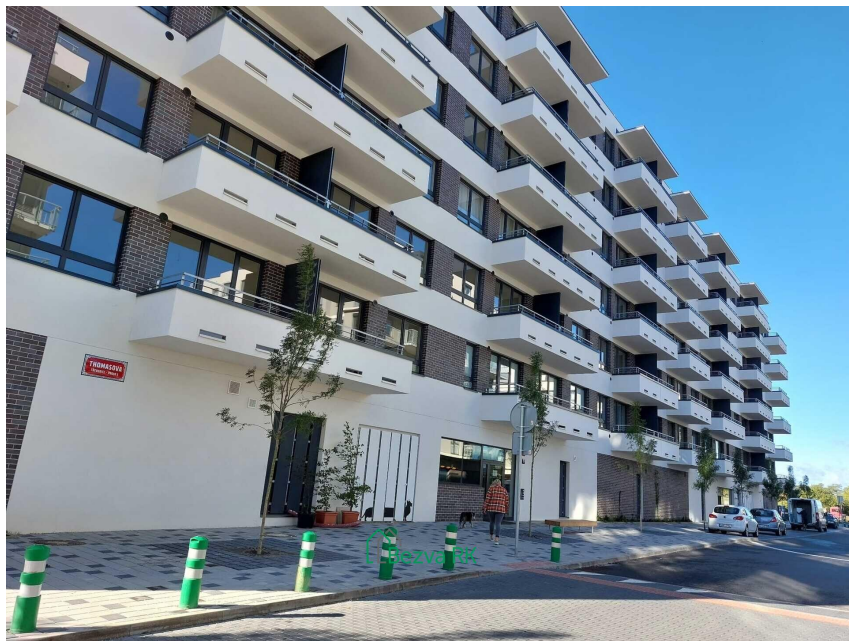

Nově zkolaudovaný nadstandardní byt 1+kk s výhledem do zeleně.

Thomasova, 15500, Praha 13, Praha

Prodáno

Pronájem - Byty

Dispozice bytu: 1+kk

Podlaží v domě: 3

Počet podlaží v domě: 7

**Celková podlahová
plocha:** 30 m²