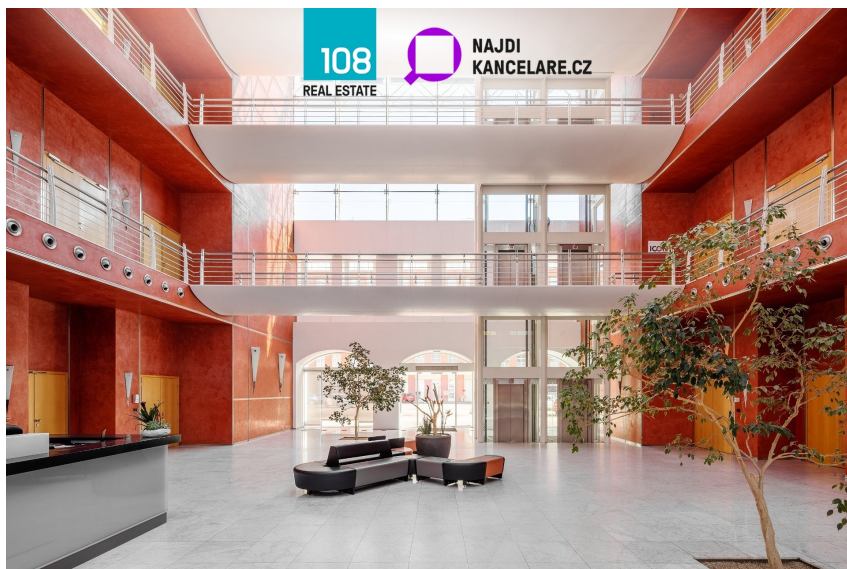

108 REAL ESTATE

číslo zakázky:
MN-CORSO_KARLIN-1

Pronájem kanceláří Corso Karlín, Křižíkova, Praha 8 - Karlín

Křižíkova, 18600, Praha 8, Praha

18 EUR
za m²/měsíc

Servisní poplatky
170,-/m2/měsíčně
+ dph

Pronájem - Komerční prostory

Plocha kanceláří: 415 m²

Druh objektu: skeletová

Stav objektu: velmi dobrý

Druh prostor: Kanceláře

Ostatní: Garáž; Parkoviště **Energetická náročnost:**
G - Mimořádně nevhodná

Vyřizuje: **Martina Nielsen**