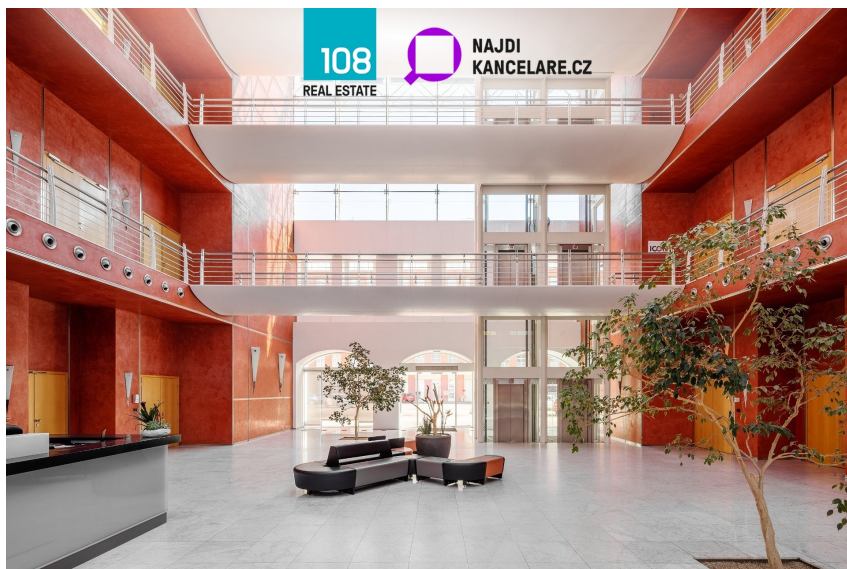

Pronájem kanceláří Corso Karlín, Křižíkova, Praha 8 - Karlín

Křižíkova, 18600, Praha 8, Praha

18 EUR
za m²/měsíc

Nájem
18-18,50EUR/m2/
měsíc, Servisní
poplatky
175,-/m2/měsíčně
+ dph

Pronájem - Komerční prostory

Plocha kanceláří: 413 m²

Druh objektu: skeletová

Stav objektu: velmi dobrý

Druh prostor: Kanceláře

Ostatní: Garáž; Parkoviště **Energetická náročnost:**
G - Mimořádně nehospodárná

Vyřizuje: **Martina Nielsen**