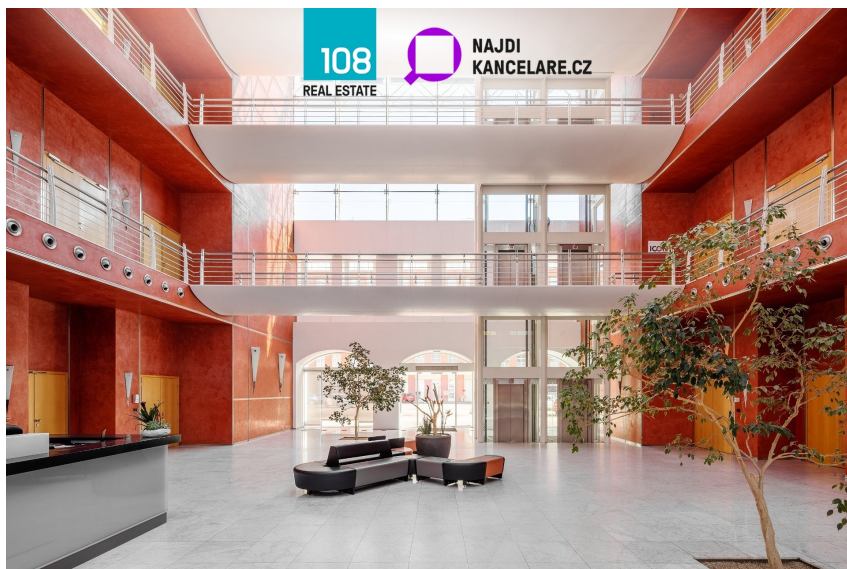

## **Pronájem kanceláří Corso Karlín, Křižíkova, Praha 8 - Karlín**

Křižíkova, 18600, Praha 8, Praha

**18 EUR**  
za m<sup>2</sup>/měsíc

Nájem  
18-18,50EUR/m2/  
měsíc, Servisní  
poplatky  
175,-/m2/měsíčně  
+ dph

### **Pronájem - Komerční prostory**

**Plocha kanceláří:** 413 m<sup>2</sup>

**Druh objektu:** skeletová

**Stav objektu:** velmi dobrý

**Druh prostor:** Kanceláře

**Ostatní:** Garáž; Parkoviště **Energetická náročnost:**  
G - Mimořádně nehospodárná