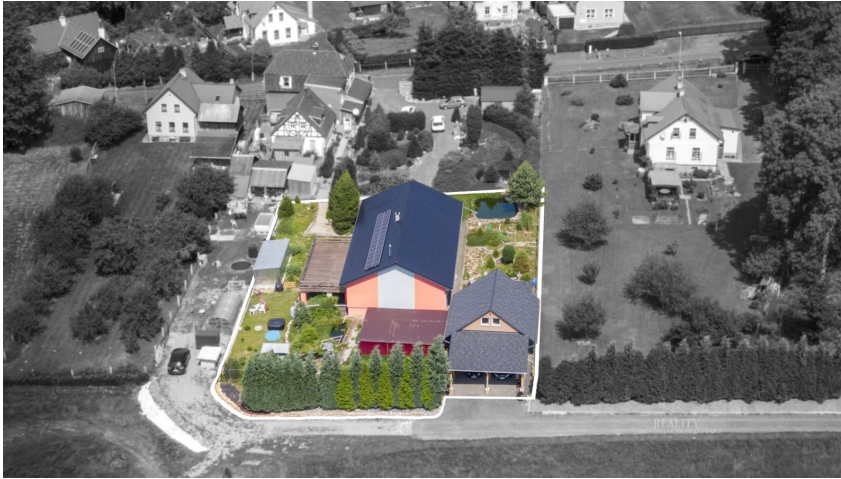

číslo zakázky:
00016

Prodej novostavby RD a víceúčelové dřevostavby 7+kk

AŠ

9 900 000 Kč

za nemovitost

Prodej - Domy a vily

Poloha objektu: samostatný

Druh objektu: cihlová

Stav objektu: novostavba

Počet podlaží v objektu: 1

Typ domu: přízemní **Zastavěná plocha:** 300 m²
Užitná plocha: 250 m² **Plocha parcely:** 1148 m²
Plocha zahrady: 690 m² **Komunikace:** asfaltová

Vyřizuje: **Stanislava Vondráková**