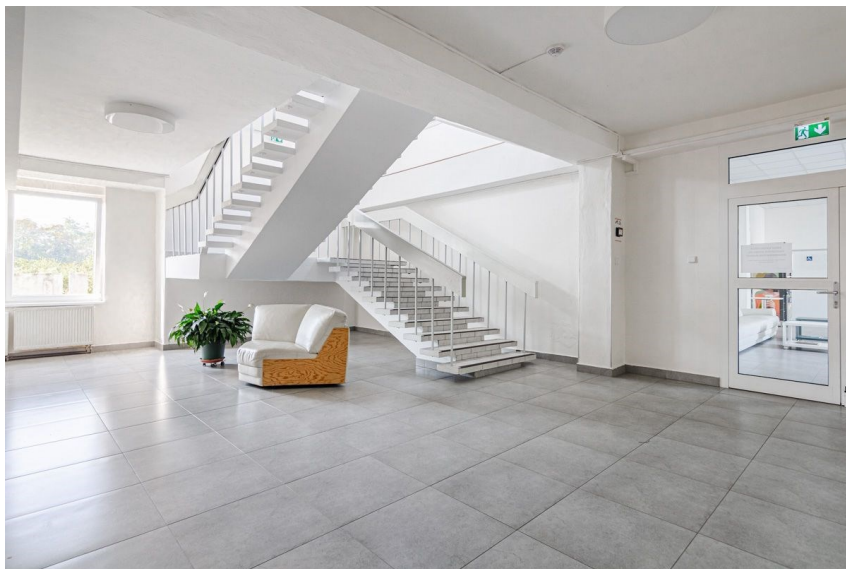

Pronájem kanceláří na Stodůlkách (Praha 13)

Jeremiášova, Praha 13, Praha

285 Kč
za m²/měsíc

Služby zahrnují
vytápění a
elektrinu ve výši
165 Kč/m² a vodu,
úklid a ostrahu za
35 Kč/m²

Pronájem - Komerční prostory

Plocha kanceláří: 30 m²

Druh objektu: smíšená

Stav objektu: velmi dobrý

Druh prostor: Kanceláře

Ostatní: Výtah **Voda:** Voda - zdroj pro celý objekt;
Voda - dálkový vodovod **Plyn:** Plynovod
Energetická náročnost: C - Úsporná

Vyřizuje: **CREDITAS Real Estate**

Tel.: 420702216216, **GSM:** 420702216216

E-mail: reality@creditasre.cz