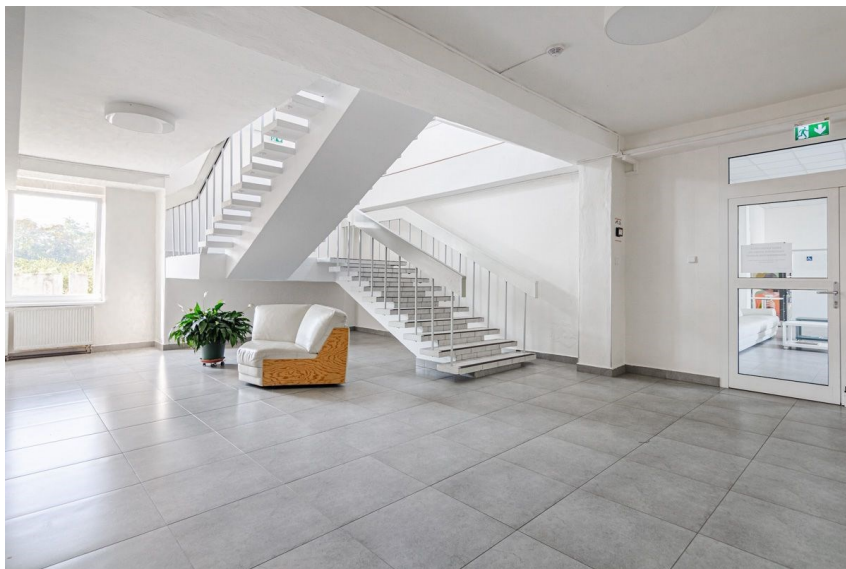

Pronájem kanceláří na Stodůlkách (Praha 13)

Jeremiášova, Praha 13, Praha

299 Kč
za m²/měsíc

Služby zahrnují
vytápění a
elektrinu ve výši
206 Kč/m² a vodu,
úklid a ostrahu za
35 Kč/m²

Pronájem - Komerční prostory

Plocha kanceláří: 30 m²

Druh objektu: smíšená

Stav objektu: velmi dobrý

Druh prostor: Kanceláře

Ostatní: Výtah **Voda:** Místní zdroj vody; **Vodovod**
Plyn: Plynovod **Energetická náročnost:** C -
Úsporná

Vyřizuje: **CREDITAS Real Estate**

Tel.: 420702216216, **GSM:** 420702216216

E-mail: reality@creditasre.cz