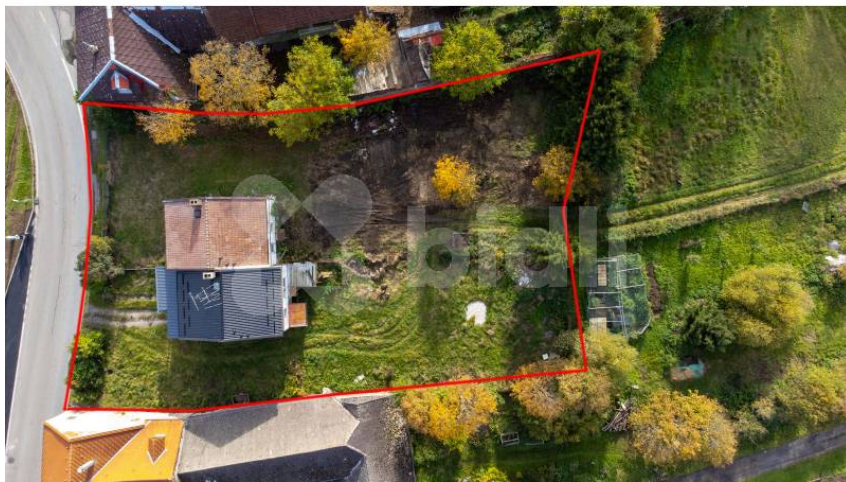

Na prodej 2 x RD, 398 m², Světlík

38216, Světlík

4 490 000 Kč

za nemovitost

Prodej - Domy a vily

Poloha objektu:	samostatný
Druh objektu:	dřevěná
Stav objektu:	před rekonstrukcí
Počet podlaží v objektu:	3

Typ domu: patrový **Zastavěná plocha:** 156 m²
Užitná plocha: 398 m² **Plocha parcely:** 1941 m²
Elektrina: Elektro - 230 V **Voda:** Místní zdroj vody