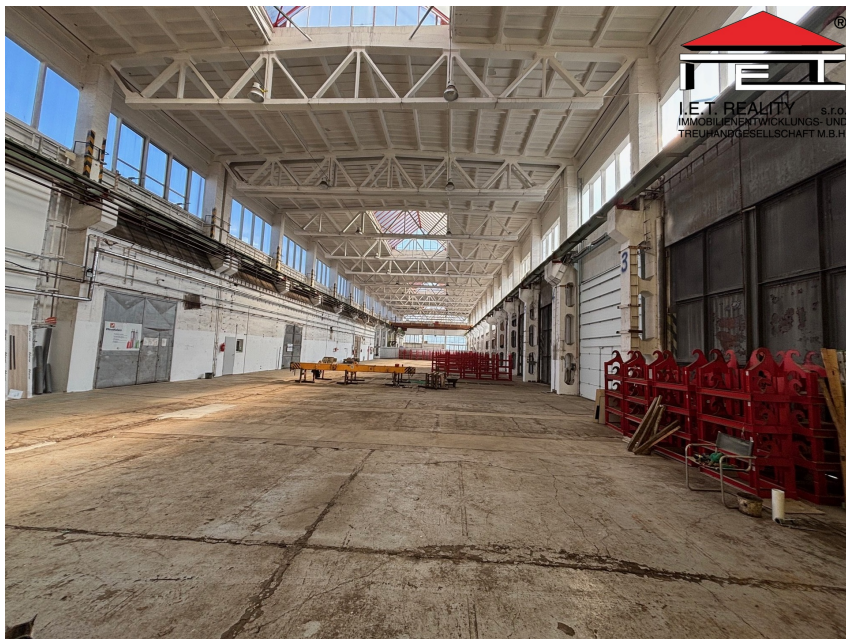

Pronájem skladové - výrobní jeřábové haly, Ostrava - Svinov

Polanecká, 72100, Svinov, Ostrava

1 160 Kč
za m²/rok

+ elektřina, voda,
teplo dle skutečné
spotřeby + vratná
kauce, + provize
RK ve výši 1 x
nájem + DPH

Pronájem - Komerční objekty

Celková plocha: 1900 m²

Počet podlaží: 1

Druh objektu: smíšená

Stav objektu: velmi dobrý

Účel budovy: Sklad **Výrobní plocha:** 1900 m²

Plocha skladů: 1900 m² **Energetická náročnost:** G
- Mimořádně nehospodárná

Vyřizuje: **Jarmila Diblíková**

Tel.: 595 021 011, **GSM:** 727 880 695

E-mail: diblikova@12.ietreality.cz