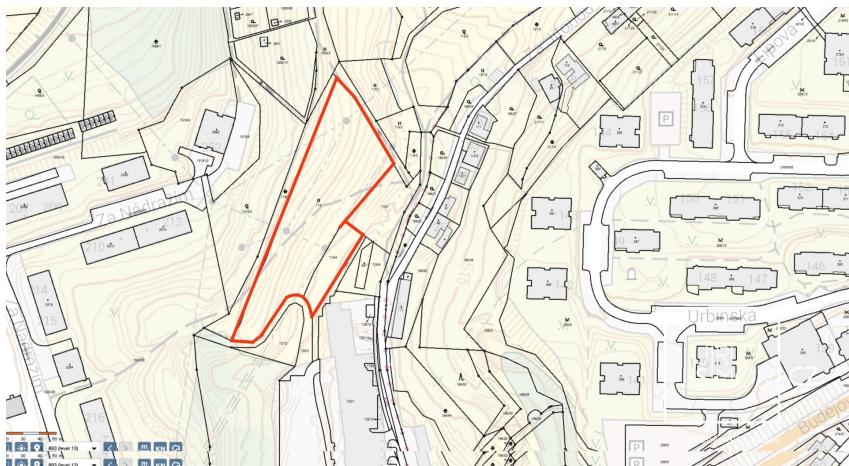

Stavební pozemek pro developerskou výstavbu bytových domů Český Krumlov

Za Jitonou, Český Krumlov

15 000 000 Kč

za nemovitost

cena je uvedena
dohromady za oba
pozemky a bez
DPH

Prodej - Pozemky

Celková plocha: 5 711 m²