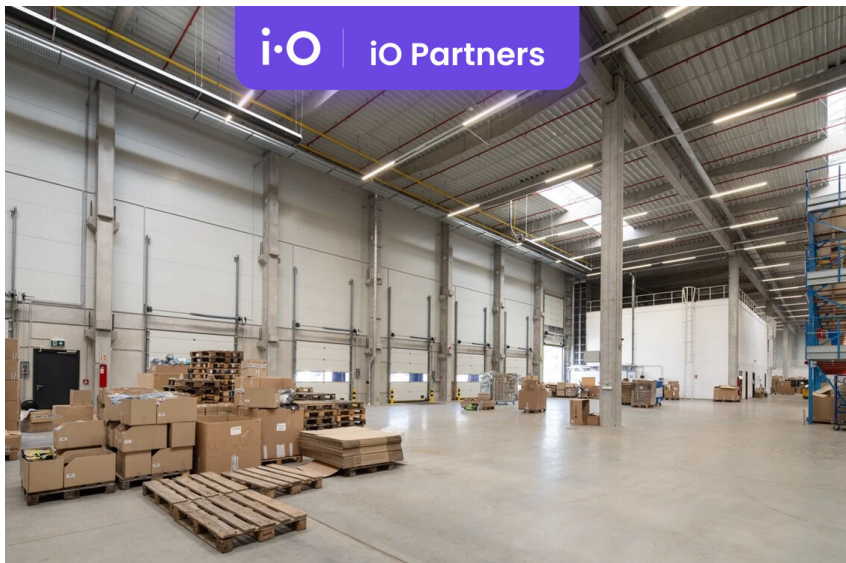

Tel.: 770 316 177, **GSM:** 778 486 348
E-mail: lenka.jezberova@iopartners.com