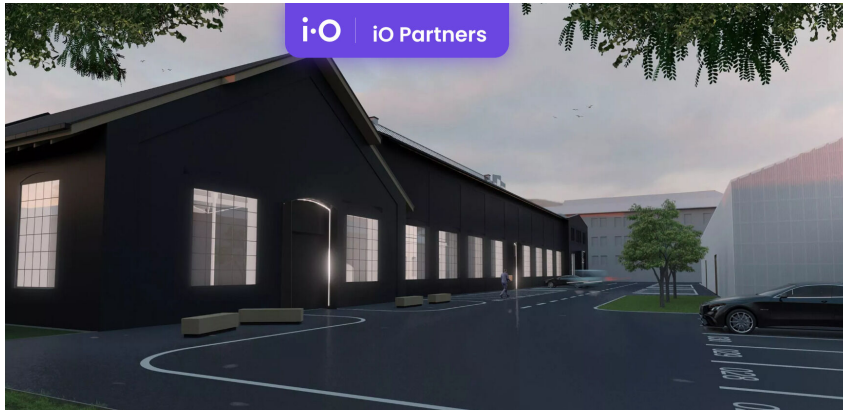

číslo zakázky:
N00049

Pronájem - komerční prostory 960 m²

Železniční, 32600, Plzeň 2-Slovany, Plzeň

10 EUR

za m²/měsíc

Pronájem - Komerční prostory

Druh objektu:	skeletová
Stav objektu:	ve výstavbě (hrubá stavba)
Druh prostor:	Obchodní
Komunikace:	asfaltová