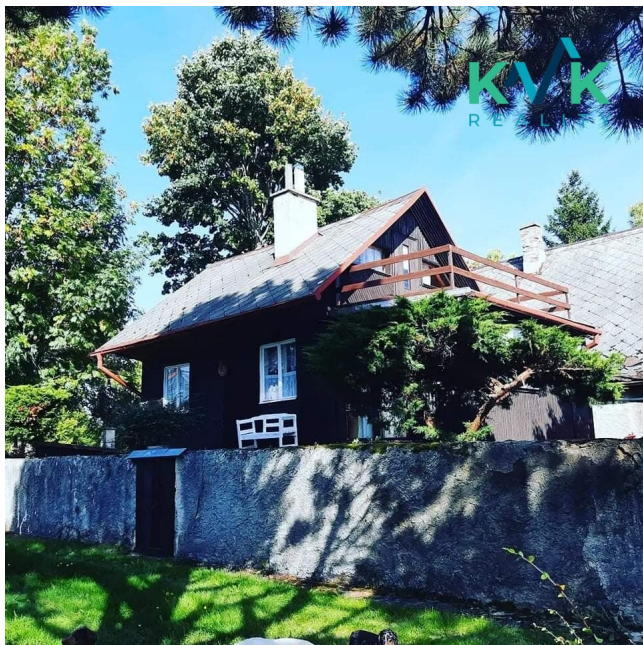

Objekt pro rodinnou rekreaci v poklidné části obce Bochov - Rybničná, nedaleko Karlových Var

Bochov

1 899 000 Kč

za nemovitost

Prodej - Chaty a rekreační objekty

Zastavěná plocha: 48 m²

Užitná plocha: 64 m²

Plocha parcely: 894 m²

Druh objektu: dřevěná

Stav objektu: dobrý **Počet podlaží v objektu:** 2
Elektřina: Elektro - 230 V; Elektro - 400 V **Ostatní rozvody:** Satelit; Ostatní rozvody

Vyřizuje: **Ronald Majer**