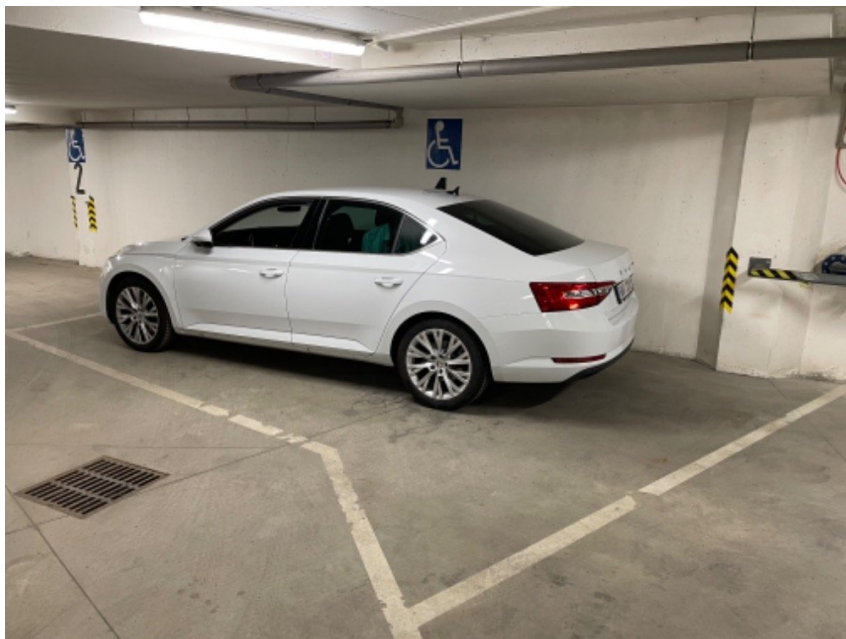

Prodej garážové stání, 17 m2 - Praha - Smíchov

Radlická, 15000, Praha 5, Praha

1 050 000 Kč

za nemovitost

Prodej - Malé objekty a garáže

Počet podlaží v domě:

Druh objektu: cihlová

Stav objektu: velmi dobrý