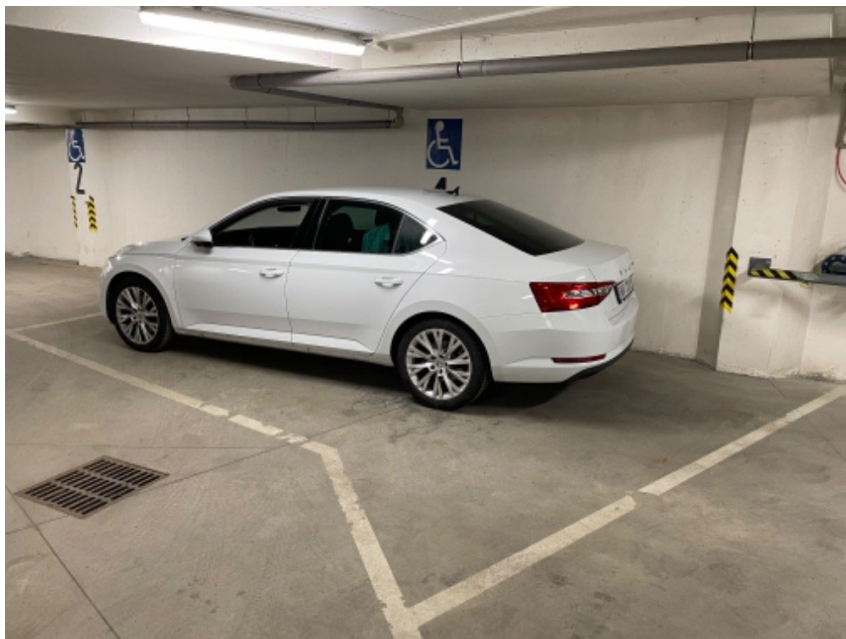

Prodej garážové stání, 17 m² - Praha - Smíchov

Radlická, 15000, Praha 5, Praha

699 000 Kč

za nemovitost

Prodej - Malé objekty a garáže

Počet podlaží v domě:

Druh objektu: cihlová

Stav objektu: velmi dobrý