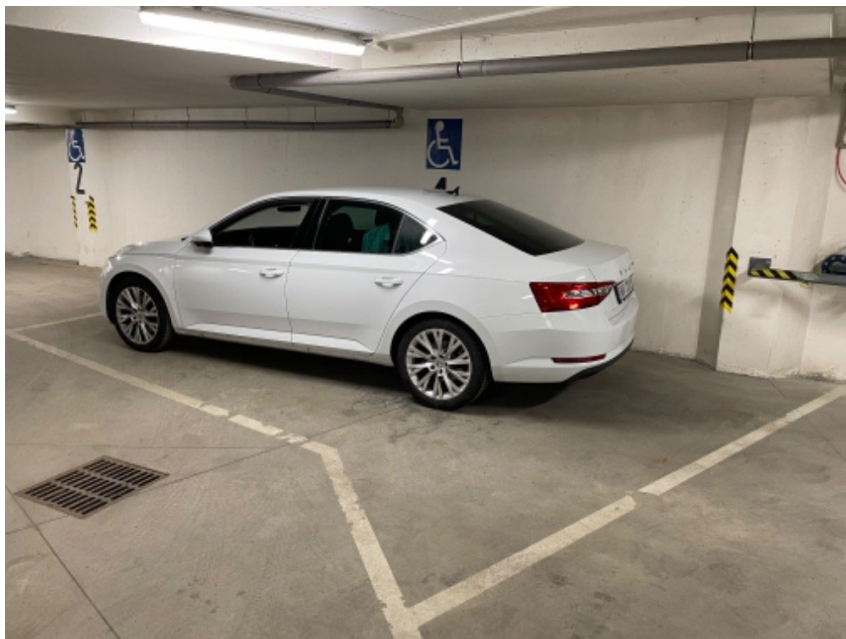

## Prodej garážové stání, 17 m<sup>2</sup> - Praha - Smíchov

Radlická, 15000, Praha 5, Praha

**810 000 Kč**

za nemovitost