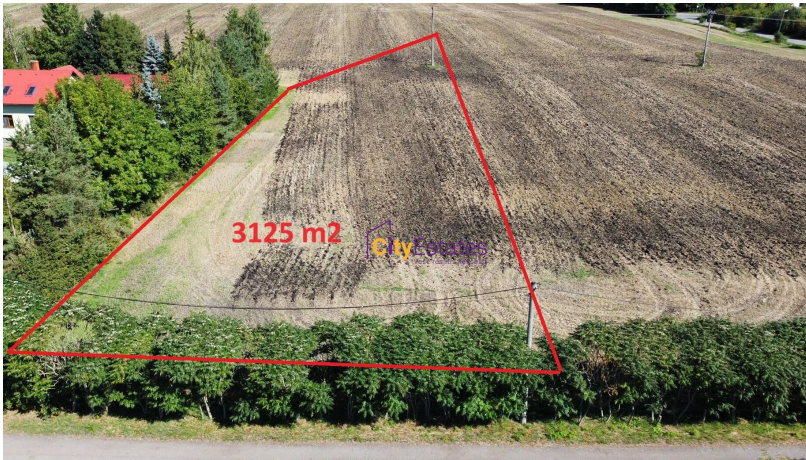

Stavební pozemek v Dobrovici

Dobrovice

Rezervace

Prodej - Pozemky

Celková plocha: 3 125 m²

Druh pozemku: pro bydlení

Charakter okolní zástavby: venkovská

Vyřizuje: **Ing. Eva Němečková**